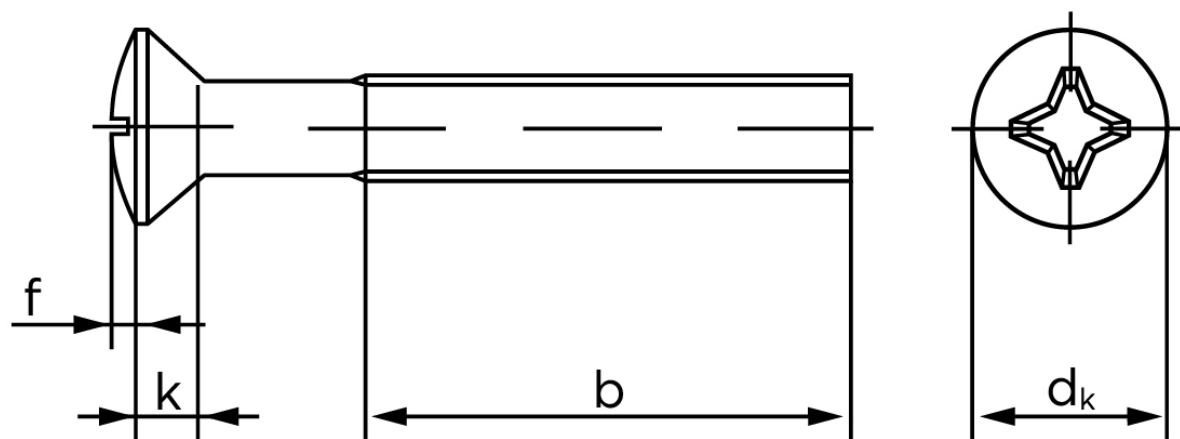

Undersænket Maskinskrue Med Linsehoved DIN 966 Elforzinket Stål Kl. 4.8 Med Phillips Krydskærv M3x8 -H (200 Stk)

SKU: 009664149030008

GTIN:

Norm	DIN 966
Dimensions	3
d_k ISO/DIN	5,6
$k_{ISO/DIN}$	1,65
b	19
f	0,75
n	0,8
Kærv Str.	1

Bemærk disse data er vejledende, og informationerne skal anses som vejledende, Bolte.dk stiller ingen garanti eller kan stilles til ansvar for overstående datatabel. Er du i tvivl så kontakt os på 75154999.

Vil du vide mere om dette produkt
Forespørg pris her