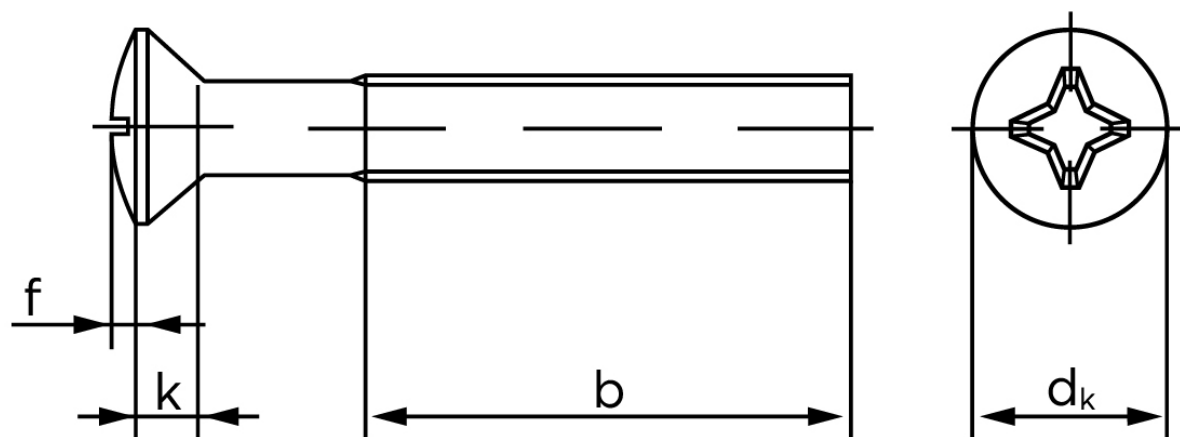

Undersænket Maskinskrue Med Linsehoved DIN 966 Elforzinket Stål Kl. 4.8 Med Phillips Krydskærv M4x10 - H (200 Stk)

SKU: 009664149040010

GTIN:

Norm	DIN 966
Dimensions	4
d_k ISO/DIN	8.4/7.5
$k_{ISO/DIN}$	2.7/2.2
b	22
f	1
n	1
Kærv Str.	2

Bemærk disse data er vejledende, og informationerne skal anses som vejledende, Bolte.dk stiller ingen garanti eller kan stilles til ansvar for overstående datatabel. Er du i tvivl så kontakt os på 75154999.

Vil du vide mere om dette produkt
Forespørg pris her