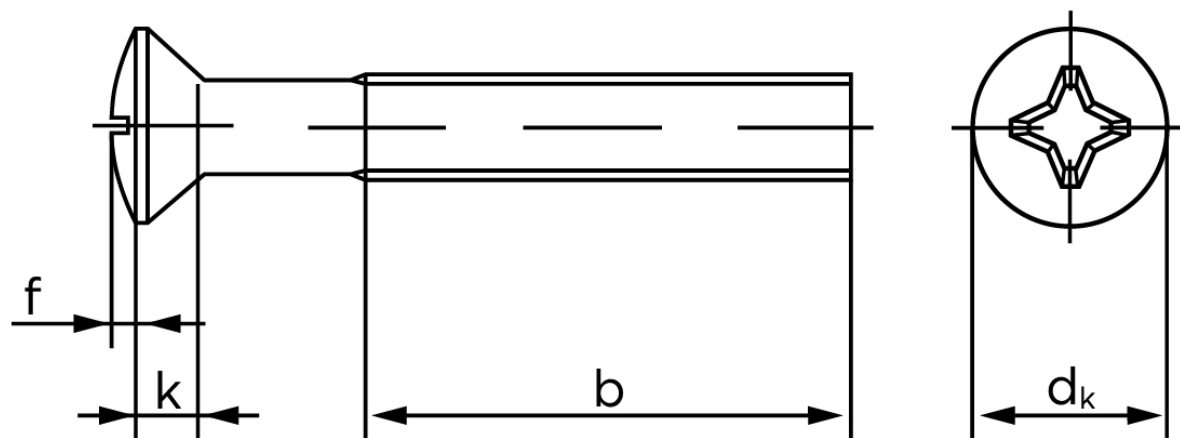

BOLTE.DK

KVALITETSSKRUER OG -BOLTE PÅ NETTET

Undersænket Maskinskrue Med Linsehoved DIN 966 Rustfri A2 Med Phillips Krydskærv M4x10 -H (1000 Stk)

SKU: 009669240040010

GTIN:

Norm	DIN 966
Dimensions	4
d_k ISO/DIN	8.4/7.5
$k_{ISO/DIN}$	2.7/2.2
b	22
f	1
n	1
Kærv Str.	2

Bemærk disse data er vejledende, og informationerne skal anses som vejledende, Bolte.dk stiller ingen garanti eller kan stilles til ansvar for overstående datatabel. Er du i tvivl så kontakt os på 75154999.

Vil du vide mere om dette produkt

Forespørg pris her