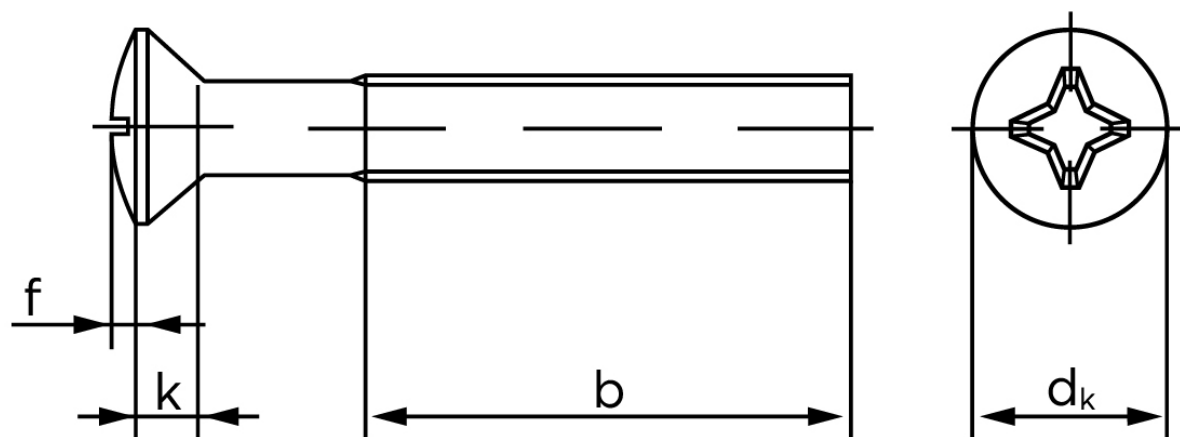

Undersænket Maskinskrue Med Linsehoved DIN 966 Rustfri-Syrefast A4 Med Phillips Krydskærv M4x10 -H (1000 Stk)

SKU: 009669440040010

GTIN:

Norm	DIN 966
Dimensions	4
d_k ISO/DIN	8.4/7.5
$k_{ISO/DIN}$	2.7/2.2
b	22
f	1
n	1
Kærv Str.	2

Bemærk disse data er vejledende, og informationerne skal anses som vejledende, Bolte.dk stiller ingen garanti eller kan stilles til ansvar for overstående datatabel. Er du i tvivl så kontakt os på 75154999.

Vil du vide mere om dette produkt
Forespørg pris her