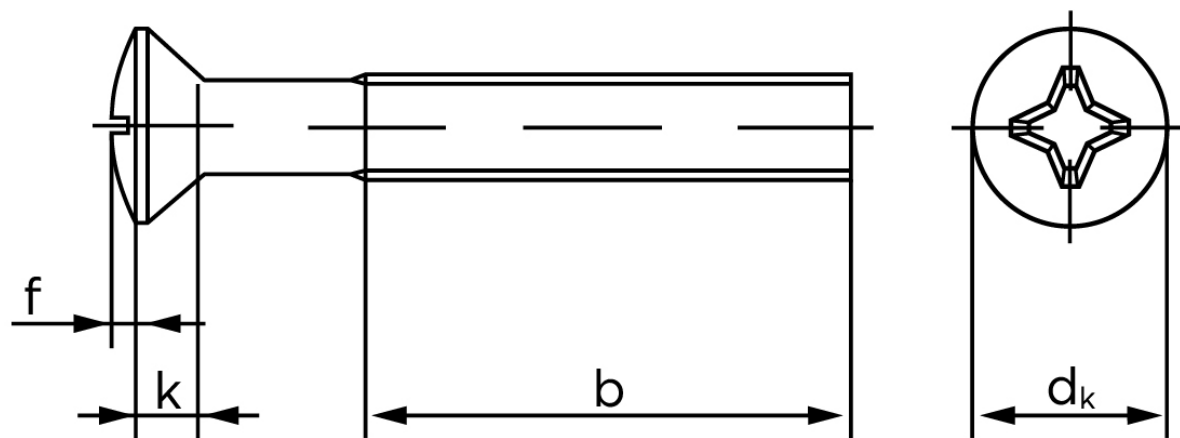

Undersænket Maskinskrue Med Linsehoved DIN 966 Rustfri A2 Med Phillips Krydskærv M4x12 -H (1000 Stk)

SKU: 009669240040012

GTIN:

Norm	DIN 966
Dimensions	4
d_k ISO/DIN	8.4/7.5
$k_{ISO/DIN}$	2.7/2.2
b	22
f	1
n	1
Kærv Str.	2

Bemærk disse data er vejledende, og informationerne skal anses som vejledende, Bolte.dk stiller ingen garanti eller kan stilles til ansvar for overstående datatabel. Er du i tvivl så kontakt os på 75154999.

Vil du vide mere om dette produkt
Forespørg pris her