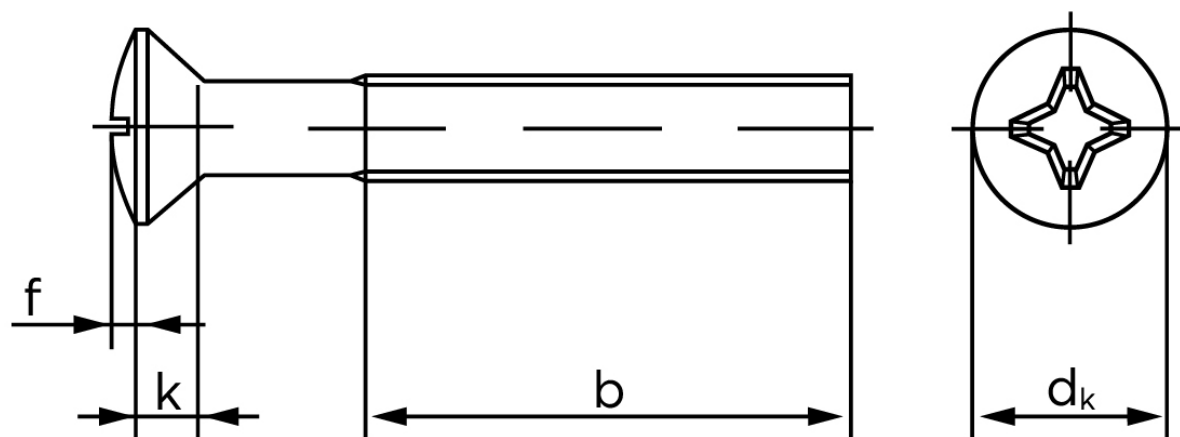

Undersænket Maskinskrue Med Linsehoved DIN 966 Rustfri-Syrefast A4 Med Phillips Krydskærv M4x12 -H (1000 Stk)

SKU: 009669440040012

GTIN:

Norm	DIN 966
Dimensions	4
d_k ISO/DIN	8.4/7.5
$k_{ISO/DIN}$	2.7/2.2
b	22
f	1
n	1
Kærv Str.	2

Bemærk disse data er vejledende, og informationerne skal anses som vejledende, Bolte.dk stiller ingen garanti eller kan stilles til ansvar for overstående datatabel. Er du i tvivl så kontakt os på 75154999.

Vil du vide mere om dette produkt
Forespørg pris her