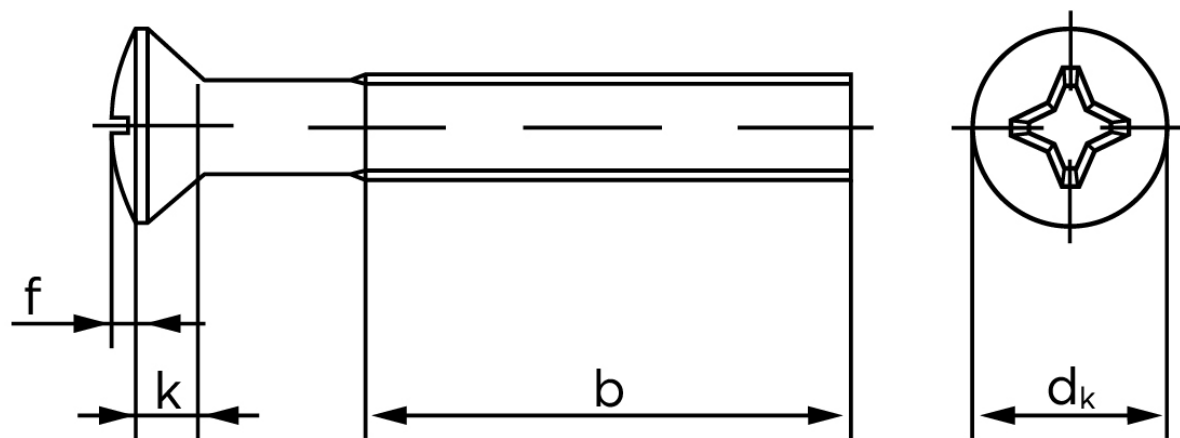

BOLTE.DK

KVALITETSSKRUER OG -BOLTE PÅ NETTET

Undersænket Maskinskrue Med Linsehoved DIN 966 Rustfri A2 Med Phillips Krydskærv M4x14 -H (1000 Stk)

SKU: 009669240040014

GTIN:

Norm	DIN 966
Dimensions	4
d_k ISO/DIN	8.4/7.5
$k_{ISO/DIN}$	2.7/2.2
b	22
f	1
n	1
Kærv Str.	2

Bemærk disse data er vejledende, og informationerne skal anses som vejledende, Bolte.dk stiller ingen garanti eller kan stilles til ansvar for overstående datatabel. Er du i tvivl så kontakt os på 75154999.

Vil du vide mere om dette produkt

Forespørg pris her