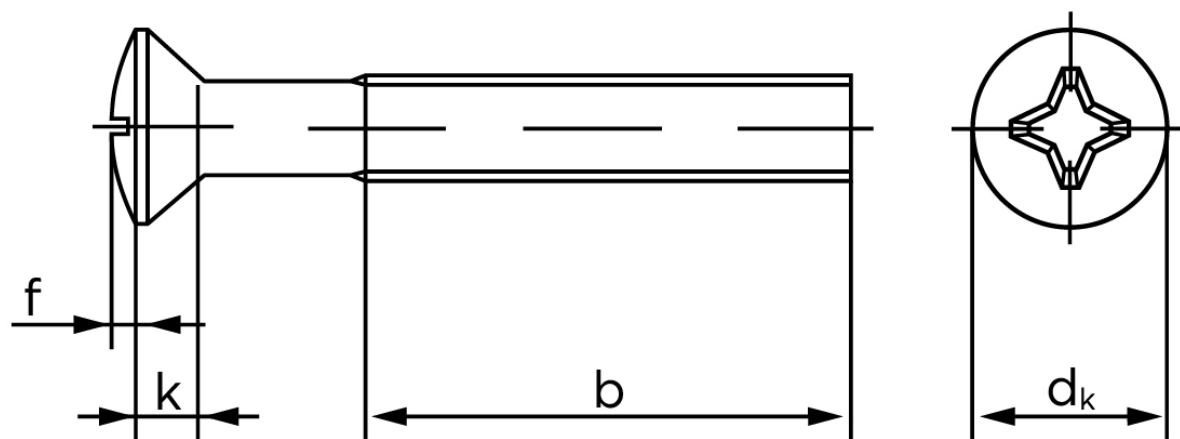

Undersænket Maskinskrue Med Linsehoved DIN 966 Elforzinket Stål Kl. 4.8 Med Phillips Krydskærv M4x25 - H (1000 Stk)

SKU: 009664140040025

GTIN:

Norm	DIN 966
Dimensions	4
d_k ISO/DIN	8.4/7.5
$k_{ISO/DIN}$	2.7/2.2
b	22
f	1
n	1
Kærv Str.	2

Bemærk disse data er vejledende, og informationerne skal anses som vejledende, Bolte.dk stiller ingen garanti eller kan stilles til ansvar for overstående datatabel. Er du i tvivl så kontakt os på 75154999.

Vil du vide mere om dette produkt
Forespørg pris her