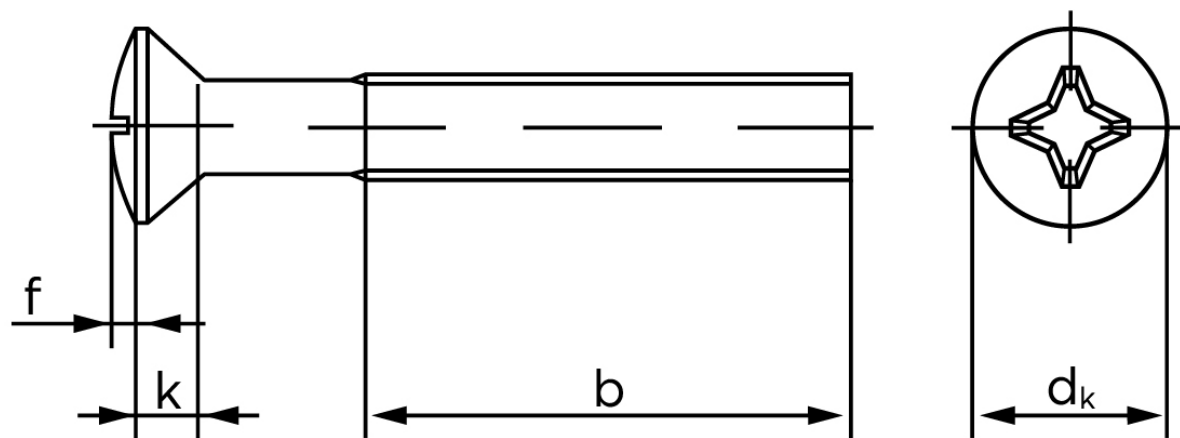

Undersænket Maskinskrue Med Linsehoved DIN 966 Rustfri A2 Med Phillips Krydskærv M4x25 -H (1000 Stk)

SKU: 009669240040025

GTIN:

Norm	DIN 966
Dimensions	4
d_k ISO/DIN	8.4/7.5
$k_{ISO/DIN}$	2.7/2.2
b	22
f	1
n	1
Kærv Str.	2

Bemærk disse data er vejledende, og informationerne skal anses som vejledende, Bolte.dk stiller ingen garanti eller kan stilles til ansvar for overstående datatabel. Er du i tvivl så kontakt os på 75154999.

Vil du vide mere om dette produkt

Forespørg pris her