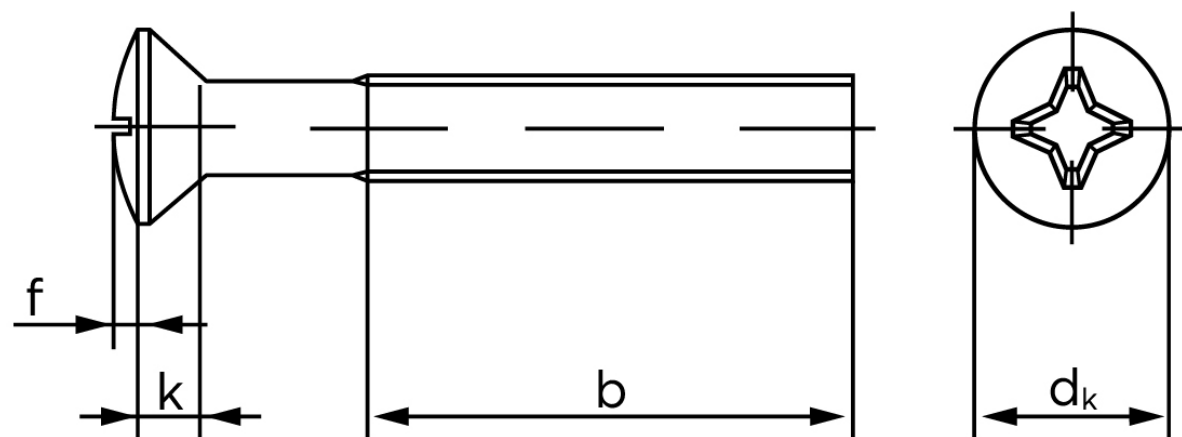

Undersænket Maskinskrue Med Linsehoved DIN 966 Elforzinket Stål Kl. 4.8 Med Phillips Krydskærv M4x30 - H (1000 Stk)

SKU: 009664140040030

GTIN:

Norm	DIN 966
Dimensions	4
d_k ISO/DIN	8.4/7.5
$k_{ISO/DIN}$	2.7/2.2
b	22
f	1
n	1
Kærv Str.	2

Bemærk disse data er vejledende, og informationerne skal anses som vejledende, Bolte.dk stiller ingen garanti eller kan stilles til ansvar for overstående datatabel. Er du i tvivl så kontakt os på 75154999.

Vil du vide mere om dette produkt

Forespørg pris her