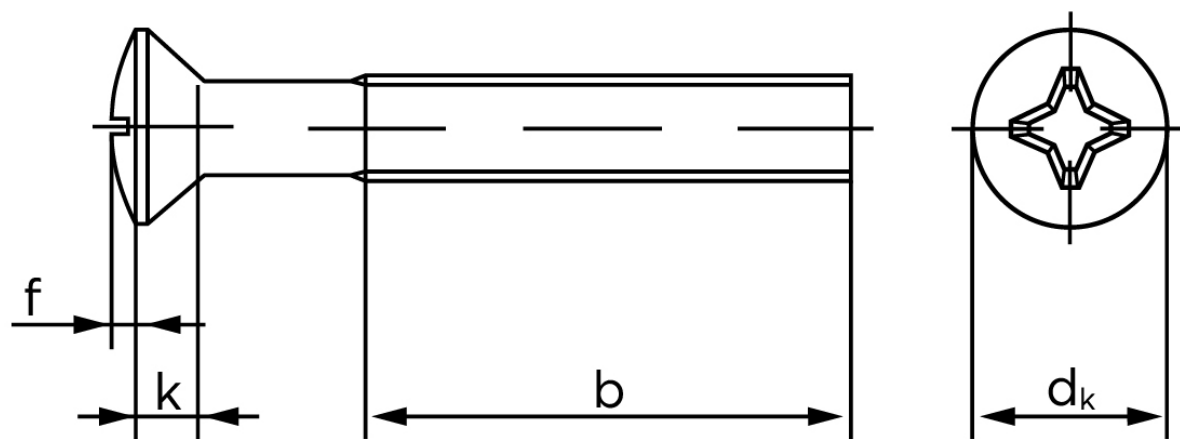

Undersænket Maskinskrue Med Linsehoved DIN 966 Elforzinket Stål Kl. 4.8 Med Phillips Krydskærv M4x30 - H (200 Stk)

SKU: 009664149040030

GTIN:

Norm	DIN 966
Dimensions	4
d_k ISO/DIN	8.4/7.5
$k_{ISO/DIN}$	2.7/2.2
b	22
f	1
n	1
Kærv Str.	2

Bemærk disse data er vejledende, og informationerne skal anses som vejledende, Bolte.dk stiller ingen garanti eller kan stilles til ansvar for overstående datatabel. Er du i tvivl så kontakt os på 75154999.

Vil du vide mere om dette produkt
Forespørg pris her