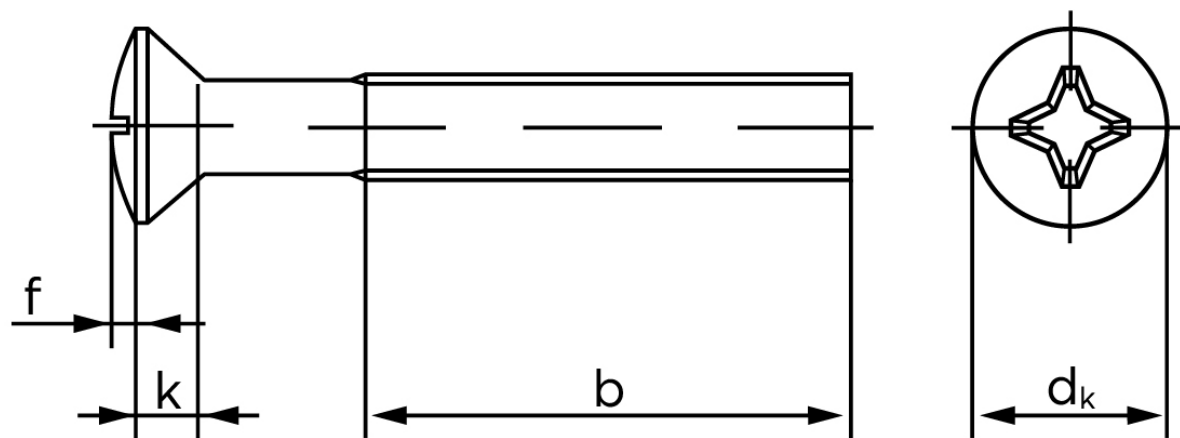

BOLTE.DK

KVALITETSSKRUER OG -BOLTE PÅ NETTET

Undersænket Maskinskrue Med Linsehoved DIN 966 Rustfri A2 Med Phillips Krydskærv M4x35 -H (500 Stk)

SKU: 009669240040035

GTIN:

Norm	DIN 966
Dimensions	4
d_k ISO/DIN	8.4/7.5
$k_{ISO/DIN}$	2.7/2.2
b	22
f	1
n	1
Kærv Str.	2

Bemærk disse data er vejledende, og informationerne skal anses som vejledende, Bolte.dk stiller ingen garanti eller kan stilles til ansvar for overstående datatabel. Er du i tvivl så kontakt os på 75154999.

Vil du vide mere om dette produkt

Forespørg pris her