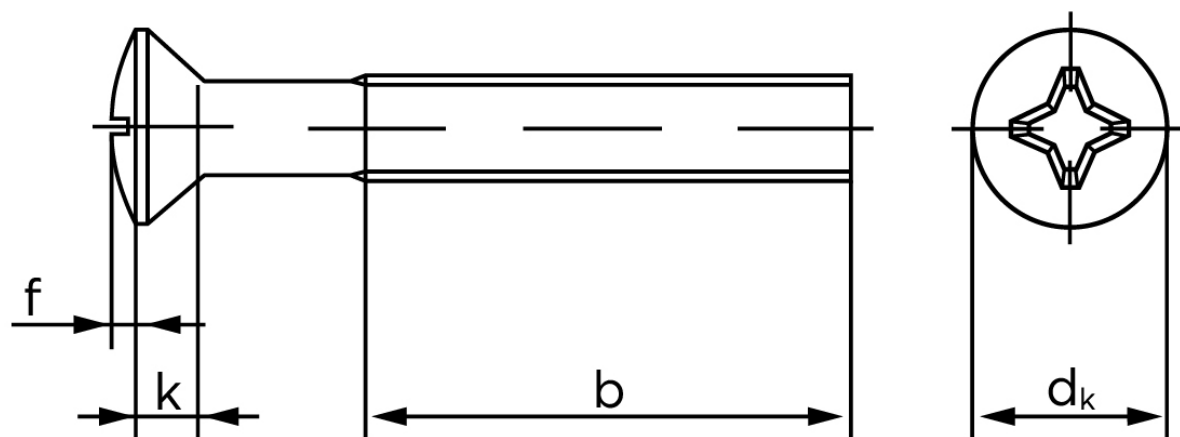

Undersænket Maskinskrue Med Linsehoved DIN 966 Rustfri-Syrefast A4 Med Phillips Krydskærv M4x35 -H (1000 Stk)

SKU: 009669440040035

GTIN:

Norm	DIN 966
Dimensions	4
d_k ISO/DIN	8.4/7.5
$k_{ISO/DIN}$	2.7/2.2
b	22
f	1
n	1
Kærv Str.	2

Bemærk disse data er vejledende, og informationerne skal anses som vejledende, Bolte.dk stiller ingen garanti eller kan stilles til ansvar for overstående datatabel. Er du i tvivl så kontakt os på 75154999.

Vil du vide mere om dette produkt
Forespørg pris her