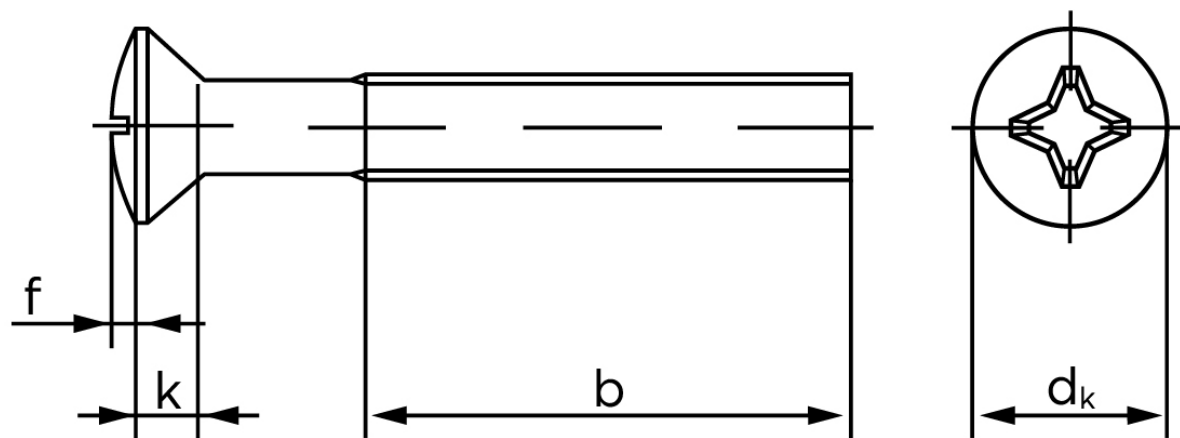

BOLTE.DK

KVALITETSSKRUER OG -BOLTE PÅ NETTET

Undersænket Maskinskrue Med Linsehoved DIN 966 Rustfri A2 Med Phillips Krydskærv M4x40 -H (500 Stk)

SKU: 009669240040040

GTIN:

Norm	DIN 966
Dimensions	4
d_k ISO/DIN	8.4/7.5
$k_{ISO/DIN}$	2.7/2.2
b	22
f	1
n	1
Kærv Str.	2

Bemærk disse data er vejledende, og informationerne skal anses som vejledende, Bolte.dk stiller ingen garanti eller kan stilles til ansvar for overstående datatabel. Er du i tvivl så kontakt os på 75154999.

Vil du vide mere om dette produkt

Forespørg pris her