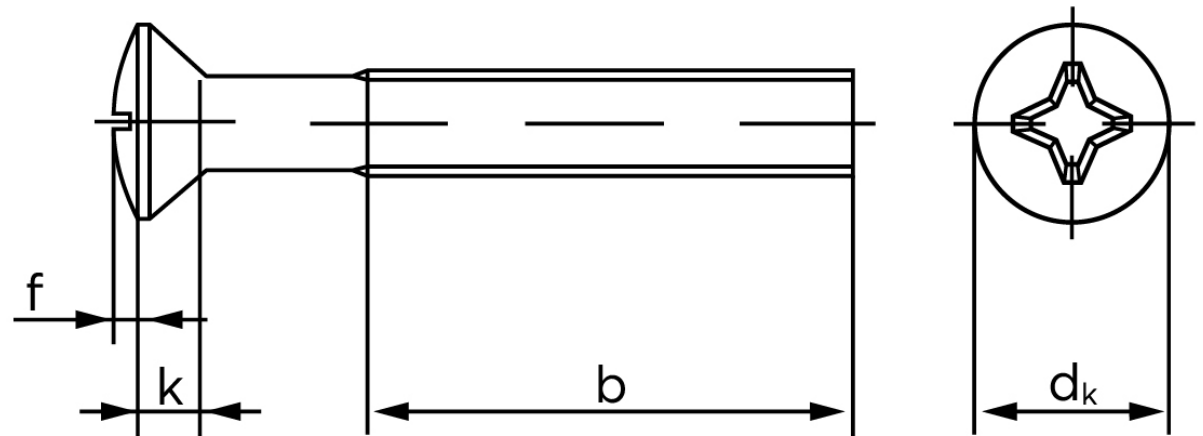

Undersænket Maskinskrue Med Linsehoved DIN 966 Rustfri-Syrefast A4 Med Phillips Krydskærv M4x40 -H (1000 Stk)

SKU: 009669440040040
GTIN:

Norm	DIN 966
Dimensions	4
d_k ISO/DIN	8.4/7.5
$k_{ISO/DIN}$	2.7/2.2
b	22
f	1
n	1
Kærv Str.	2

Bemærk disse data er vejledende, og informationerne skal anses som vejledende, Bolte.dk stiller ingen garanti eller kan stilles til ansvar for overstående datatabel. Er du i tvivl så kontakt os på 75154999.

Vil du vide mere om dette produkt

Forespørg pris her