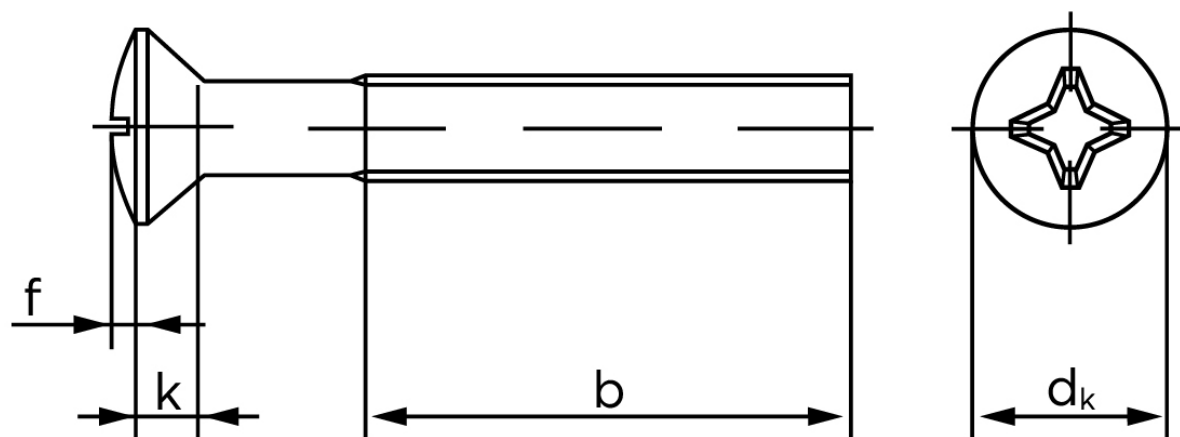

Undersænket Maskinskrue Med Linsehoved DIN 966 Elforzinket Stål Kl. 4.8 Med Phillips Krydskærv M4x45 - H (200 Stk)

SKU: 009664149040045

GTIN:

Norm	DIN 966
Dimensions	4
d_k ISO/DIN	8.4/7.5
$k_{ISO/DIN}$	2.7/2.2
b	22
f	1
n	1
Kærv Str.	2

Bemærk disse data er vejledende, og informationerne skal anses som vejledende, Bolte.dk stiller ingen garanti eller kan stilles til ansvar for overstående datatabel. Er du i tvivl så kontakt os på 75154999.

Vil du vide mere om dette produkt
Forespørg pris her