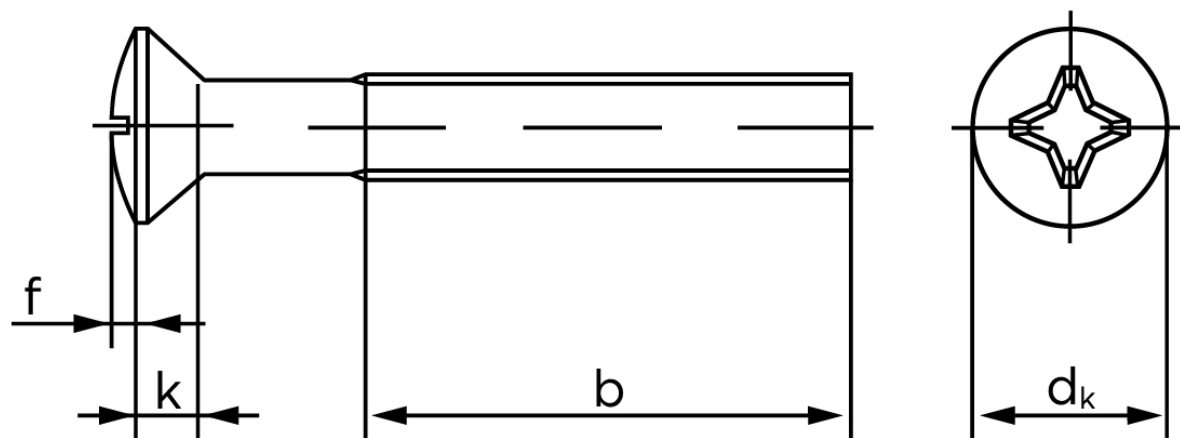

BOLTE.DK

KVALITETSSKRUER OG -BOLTE PÅ NETTET

Undersænket Maskinskrue Med Linsehoved DIN 966 Rustfri A2 Med Phillips Krydskærv M4x45 -H (500 Stk)

SKU: 009669240040045

GTIN:

Norm	DIN 966
Dimensions	4
d_k ISO/DIN	8.4/7.5
$k_{ISO/DIN}$	2.7/2.2
b	22
f	1
n	1
Kærv Str.	2

Bemærk disse data er vejledende, og informationerne skal anses som vejledende, Bolte.dk stiller ingen garanti eller kan stilles til ansvar for overstående datatabel. Er du i tvivl så kontakt os på 75154999.

Vil du vide mere om dette produkt

Forespørg pris her