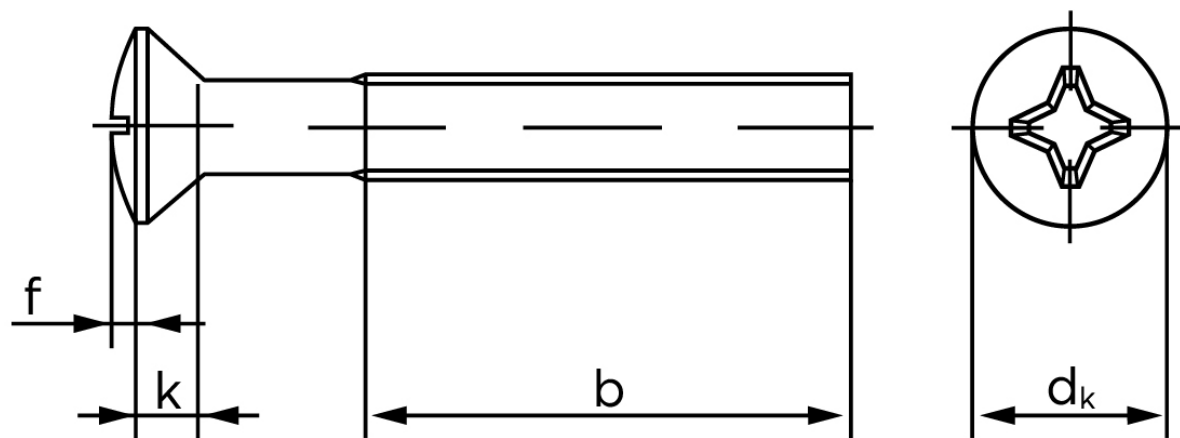

Undersænket Maskinskrue Med Linsehoved DIN 966 Rustfri A2 Med Phillips Krydskærv M4x5 -H (1000 Stk)

SKU: 009669240040005

GTIN:

Norm	DIN 966
Dimensions	4
d_k ISO/DIN	8.4/7.5
$k_{ISO/DIN}$	2.7/2.2
b	22
f	1
n	1
Kærv Str.	2

Bemærk disse data er vejledende, og informationerne skal anses som vejledende, Bolte.dk stiller ingen garanti eller kan stilles til ansvar for overstående datatabel. Er du i tvivl så kontakt os på 75154999.

Vil du vide mere om dette produkt

Forespørg pris her