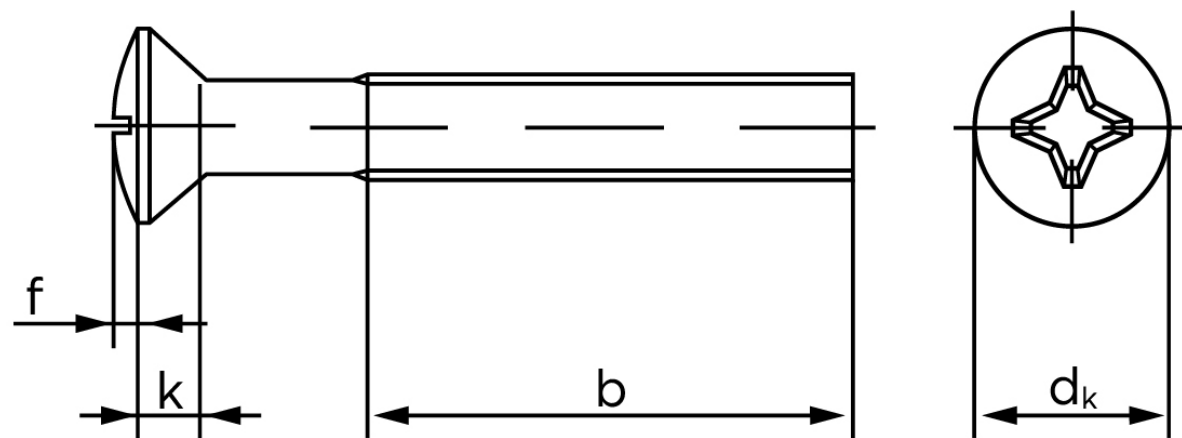

Undersænket Maskinskrue Med Linsehoved DIN 966 Rustfri A2 Med Phillips Krydskærv M4x50 -H (500 Stk)

SKU: 009669240040050

GTIN:

Norm	DIN 966
Dimensions	4
d_k ISO/DIN	8.4/7.5
$k_{ISO/DIN}$	2.7/2.2
b	22
f	1
n	1
Kærv Str.	2

Bemærk disse data er vejledende, og informationerne skal anses som vejledende, Bolte.dk stiller ingen garanti eller kan stilles til ansvar for overstående datatabel. Er du i tvivl så kontakt os på 75154999.

Vil du vide mere om dette produkt

Forespørg pris her