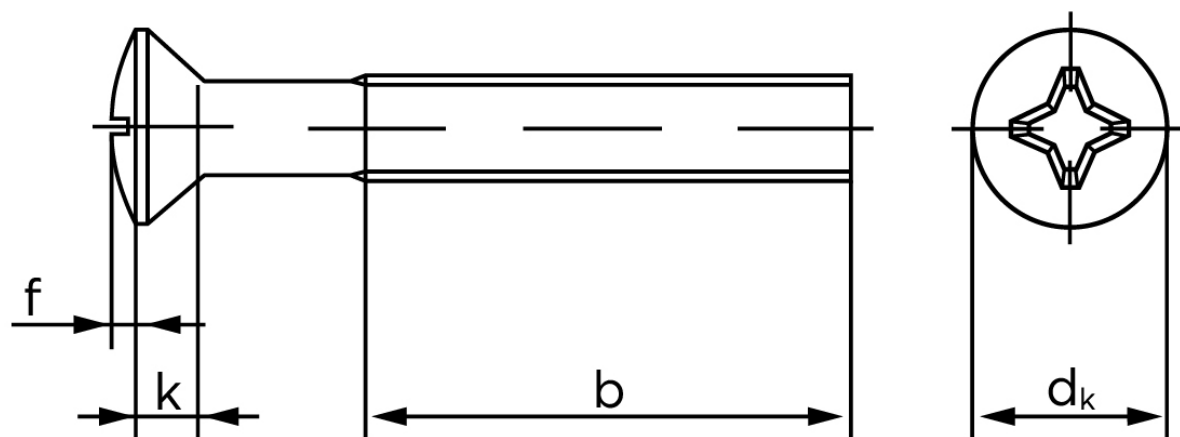

Undersænket Maskinskrue Med Linsehoved DIN 966 Elforzinket Stål Kl. 4.8 Med Phillips Krydskærv M4x6 -H (200 Stk)

SKU: 009664149040006

GTIN:

Norm	DIN 966
Dimensions	4
d_k ISO/DIN	8.4/7.5
$k_{ISO/DIN}$	2.7/2.2
b	22
f	1
n	1
Kærv Str.	2

Bemærk disse data er vejledende, og informationerne skal anses som vejledende, Bolte.dk stiller ingen garanti eller kan stilles til ansvar for overstående datatabel. Er du i tvivl så kontakt os på 75154999.

Vil du vide mere om dette produkt
Forespørg pris her