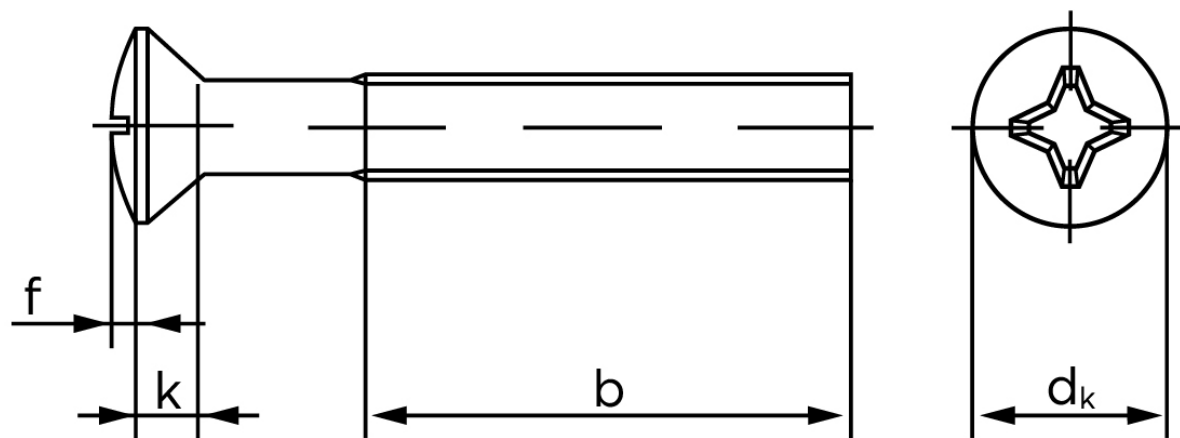

Undersænket Maskinskrue Med Linsehoved DIN 966 Rustfri A2 Med Phillips Krydskærv M4x6 -H (1000 Stk)

SKU: 009669240040006

GTIN:

Norm	DIN 966
Dimensions	4
d_k ISO/DIN	8.4/7.5
$k_{ISO/DIN}$	2.7/2.2
b	22
f	1
n	1
Kærv Str.	2

Bemærk disse data er vejledende, og informationerne skal anses som vejledende, Bolte.dk stiller ingen garanti eller kan stilles til ansvar for overstående datatabel. Er du i tvivl så kontakt os på 75154999.

Vil du vide mere om dette produkt
Forespørg pris her