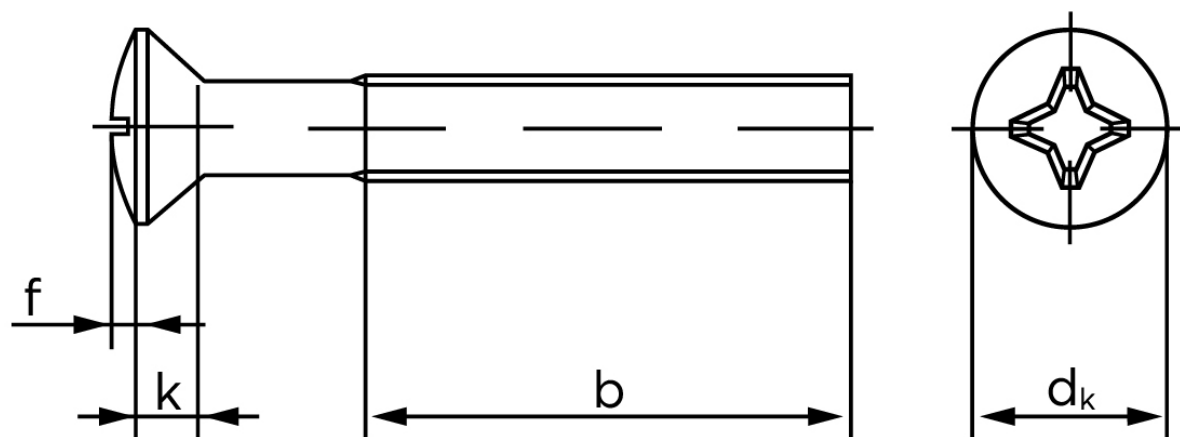

Undersænket Maskinskrue Med Linsehoved DIN 966 Rustfri-Syrefast A4 Med Phillips Krydskærv M4x6 -H (1000 Stk)

SKU: 009669440040006

GTIN:

Norm	DIN 966
Dimensions	4
d_k ISO/DIN	8.4/7.5
$k_{ISO/DIN}$	2.7/2.2
b	22
f	1
n	1
Kærv Str.	2

Bemærk disse data er vejledende, og informationerne skal anses som vejledende, Bolte.dk stiller ingen garanti eller kan stilles til ansvar for overstående datatabel. Er du i tvivl så kontakt os på 75154999.

Vil du vide mere om dette produkt
Forespørg pris her