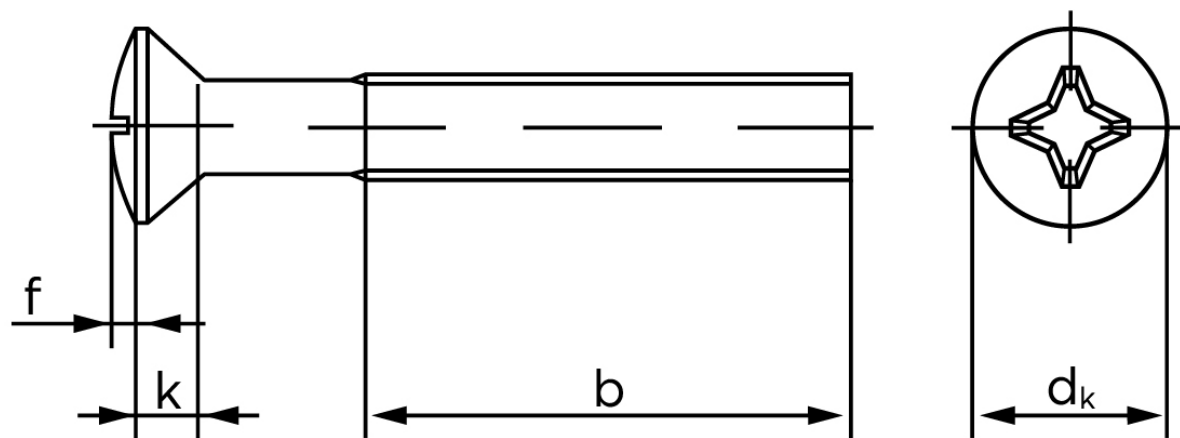

Undersænket Maskinskrue Med Linsehoved DIN 966 Rustfri A2 Med Phillips Krydskærv M5x10 -H (500 Stk)

SKU: 009669240050010

GTIN:

Norm	DIN 966
Dimensions	5
d_k ISO/DIN	9.3/9.2
$k_{ISO/DIN}$	2.7/2.5
b	25
f	1,25
n	1,2
Kærv Str.	2

Bemærk disse data er vejledende, og informationerne skal anses som vejledende, Bolte.dk stiller ingen garanti eller kan stilles til ansvar for overstående datatabel. Er du i tvivl så kontakt os på 75154999.

Vil du vide mere om dette produkt
Forespørg pris her