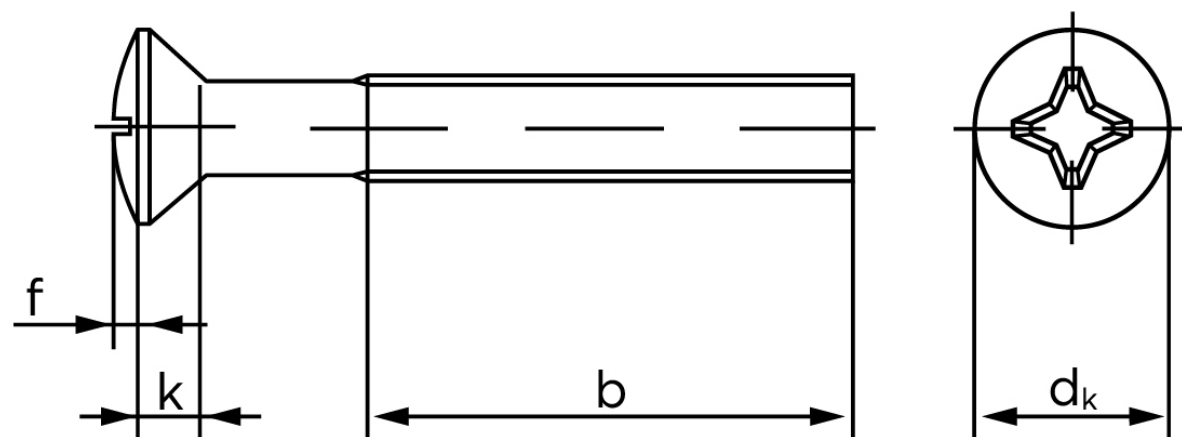

Undersænket Maskinskrue Med Linsehoved DIN 966 Elforzinket Stål Kl. 4.8 Med Phillips Krydskærv M5x12 - H (200 Stk)

SKU: 009664149050012

GTIN:

Norm	DIN 966
Dimensions	5
d_k ISO/DIN	9.3/9.2
$k_{ISO/DIN}$	2.7/2.5
b	25
f	1,25
n	1,2
Kærv Str.	2

Bemærk disse data er vejledende, og informationerne skal anses som vejledende, Bolte.dk stiller ingen garanti eller kan stilles til ansvar for overstående datatabel. Er du i tvivl så kontakt os på 75154999.

Vil du vide mere om dette produkt
Forespørg pris her