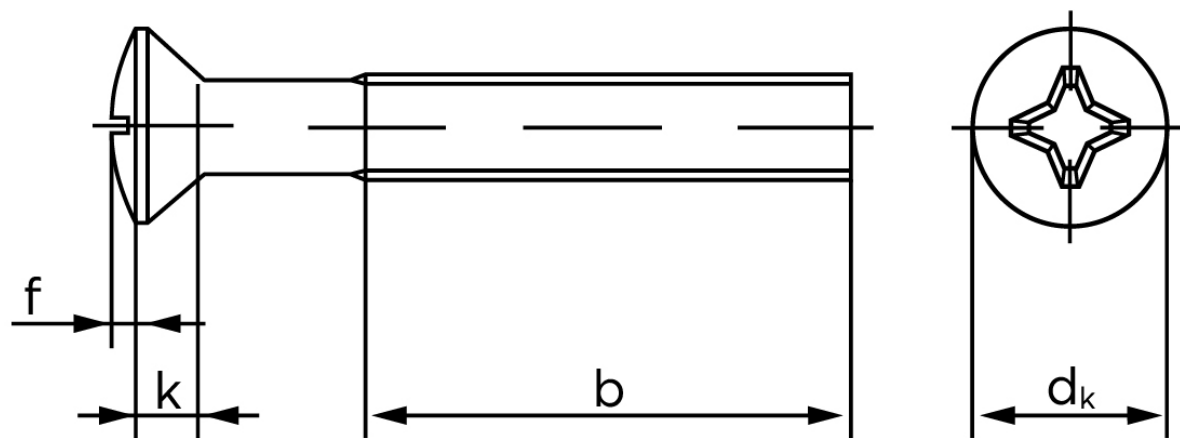

Undersænket Maskinskrue Med Linsehoved DIN 966 Rustfri A2 Med Phillips Krydskærv M5x12 -H (500 Stk)

SKU: 009669240050012

GTIN:

Norm	DIN 966
Dimensions	5
d_k ISO/DIN	9.3/9.2
$k_{ISO/DIN}$	2.7/2.5
b	25
f	1,25
n	1,2
Kærv Str.	2

Bemærk disse data er vejledende, og informationerne skal anses som vejledende, Bolte.dk stiller ingen garanti eller kan stilles til ansvar for overstående datatabel. Er du i tvivl så kontakt os på 75154999.

Vil du vide mere om dette produkt

Forespørg pris her