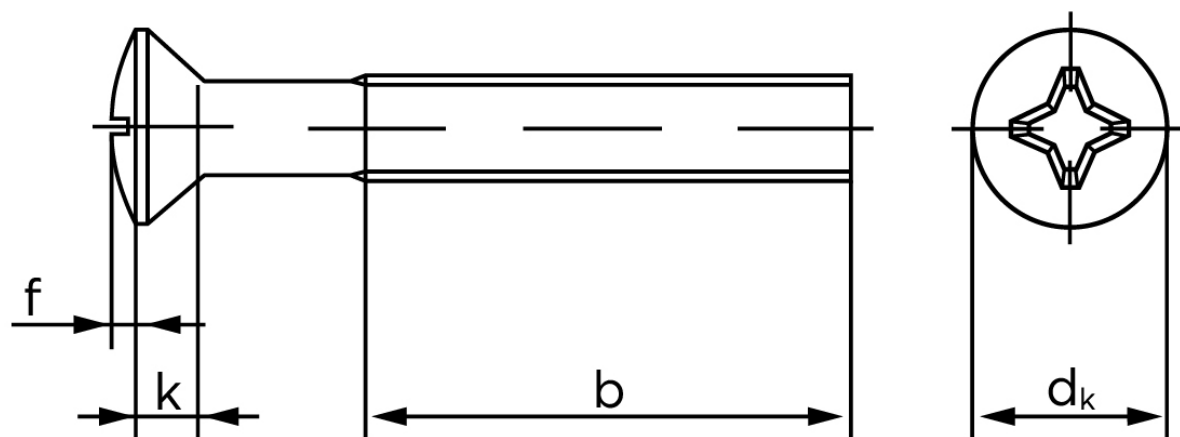

Undersænket Maskinskrue Med Linsehoved DIN 966 Elforzinket Stål Kl. 4.8 Med Phillips Krydskærv M5x16 - H (1000 Stk)

SKU: 009664140050016

GTIN:

Norm	DIN 966
Dimensions	5
d_k ISO/DIN	9.3/9.2
$k_{ISO/DIN}$	2.7/2.5
b	25
f	1,25
n	1,2
Kærv Str.	2

Bemærk disse data er vejledende, og informationerne skal anses som vejledende, Bolte.dk stiller ingen garanti eller kan stilles til ansvar for overstående datatabel. Er du i tvivl så kontakt os på 75154999.

Vil du vide mere om dette produkt
Forespørg pris her