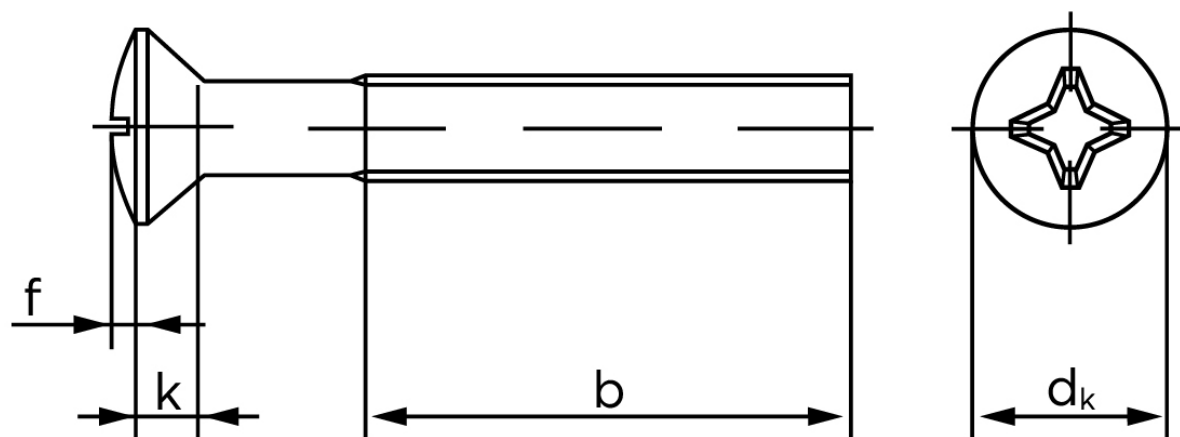

Undersænket Maskinskrue Med Linsehoved DIN 966 Elforzinket Stål Kl. 4.8 Med Phillips Krydskærv M5x16 - H (200 Stk)

SKU: 009664149050016

GTIN:

Norm	DIN 966
Dimensions	5
d_k ISO/DIN	9.3/9.2
$k_{ISO/DIN}$	2.7/2.5
b	25
f	1,25
n	1,2
Kærv Str.	2

Bemærk disse data er vejledende, og informationerne skal anses som vejledende, Bolte.dk stiller ingen garanti eller kan stilles til ansvar for overstående datatabel. Er du i tvivl så kontakt os på 75154999.

Vil du vide mere om dette produkt
Forespørg pris her