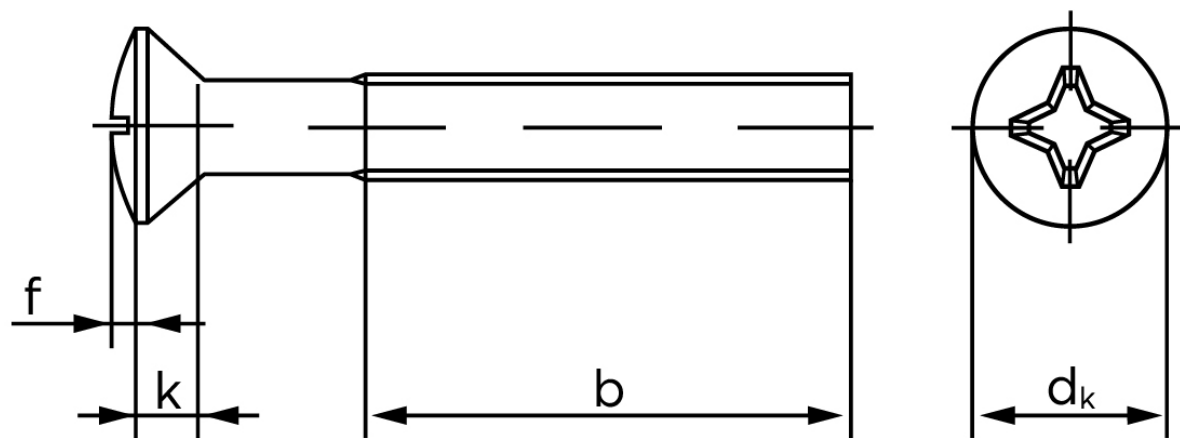

Undersænket Maskinskrue Med Linsehoved DIN 966 Rustfri A2 Med Phillips Krydskærv M5x16 -H (500 Stk)

SKU: 009669240050016

GTIN:

Norm	DIN 966
Dimensions	5
d_k ISO/DIN	9.3/9.2
$k_{ISO/DIN}$	2.7/2.5
b	25
f	1,25
n	1,2
Kærv Str.	2

Bemærk disse data er vejledende, og informationerne skal anses som vejledende, Bolte.dk stiller ingen garanti eller kan stilles til ansvar for overstående datatabel. Er du i tvivl så kontakt os på 75154999.

Vil du vide mere om dette produkt
Forespørg pris her