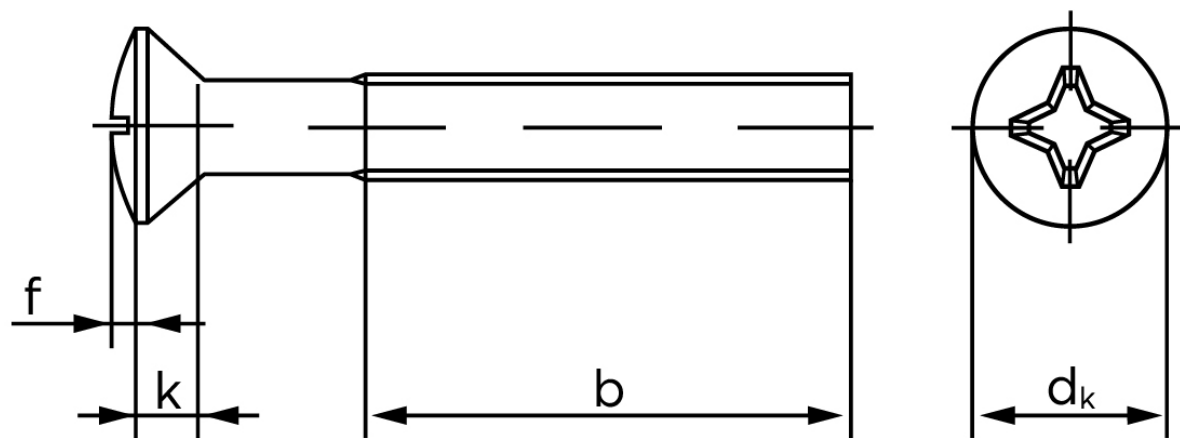

Undersænket Maskinskrue Med Linsehoved DIN 966 Rustfri A2 Med Phillips Krydskærv M5x20 -H (500 Stk)

SKU: 009669240050020

GTIN:

Norm	DIN 966
Dimensions	5
d_k ISO/DIN	9.3/9.2
$k_{ISO/DIN}$	2.7/2.5
b	25
f	1,25
n	1,2
Kærv Str.	2

Bemærk disse data er vejledende, og informationerne skal anses som vejledende, Bolte.dk stiller ingen garanti eller kan stilles til ansvar for overstående datatabel. Er du i tvivl så kontakt os på 75154999.

Vil du vide mere om dette produkt
Forespørg pris her