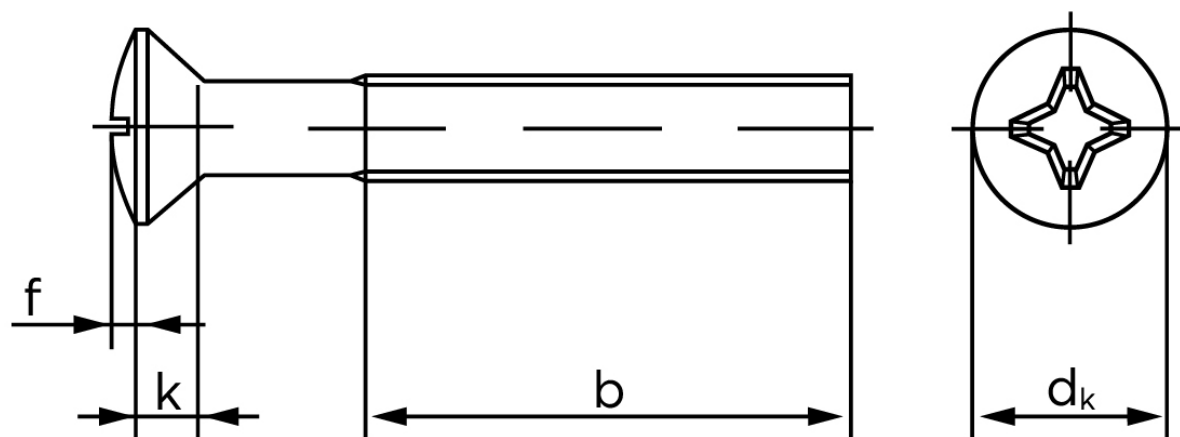

Undersænket Maskinskrue Med Linsehoved DIN 966 Rustfri-Syrefast A4 Med Phillips Krydskærv M5x20 -H (500 Stk)

SKU: 009669440050020

GTIN:

Norm	DIN 966
Dimensions	5
d_k ISO/DIN	9.3/9.2
$k_{ISO/DIN}$	2.7/2.5
b	25
f	1,25
n	1,2
Kærv Str.	2

Bemærk disse data er vejledende, og informationerne skal anses som vejledende, Bolte.dk stiller ingen garanti eller kan stilles til ansvar for overstående datatabel. Er du i tvivl så kontakt os på 75154999.

Vil du vide mere om dette produkt
Forespørg pris her