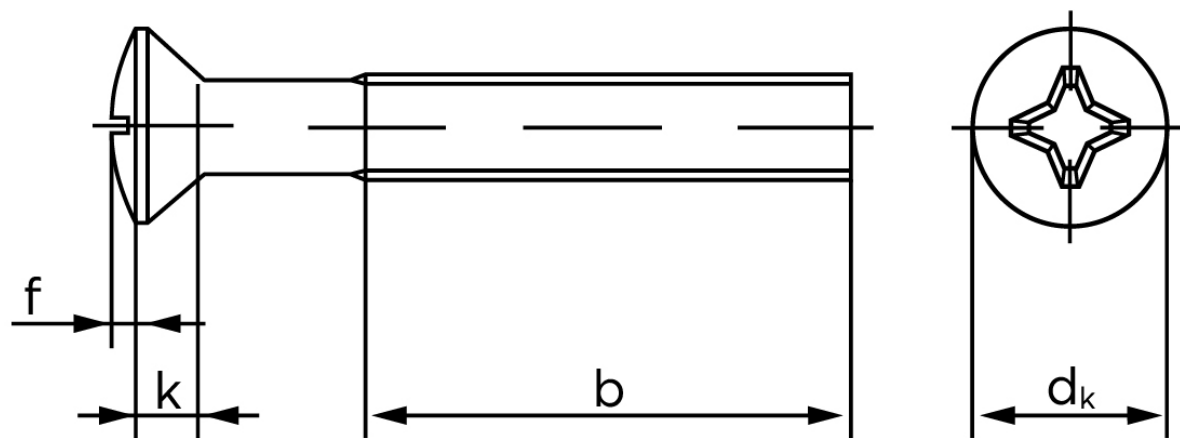

Undersænket Maskinskrue Med Linsehoved DIN 966 Rustfri A2 Med Phillips Krydskærv M5x25 -H (500 Stk)

SKU: 009669240050025

GTIN:

Norm	DIN 966
Dimensions	5
d_k ISO/DIN	9.3/9.2
$k_{ISO/DIN}$	2.7/2.5
b	25
f	1,25
n	1,2
Kærv Str.	2

Bemærk disse data er vejledende, og informationerne skal anses som vejledende, Bolte.dk stiller ingen garanti eller kan stilles til ansvar for overstående datatabel. Er du i tvivl så kontakt os på 75154999.

Vil du vide mere om dette produkt
Forespørg pris her