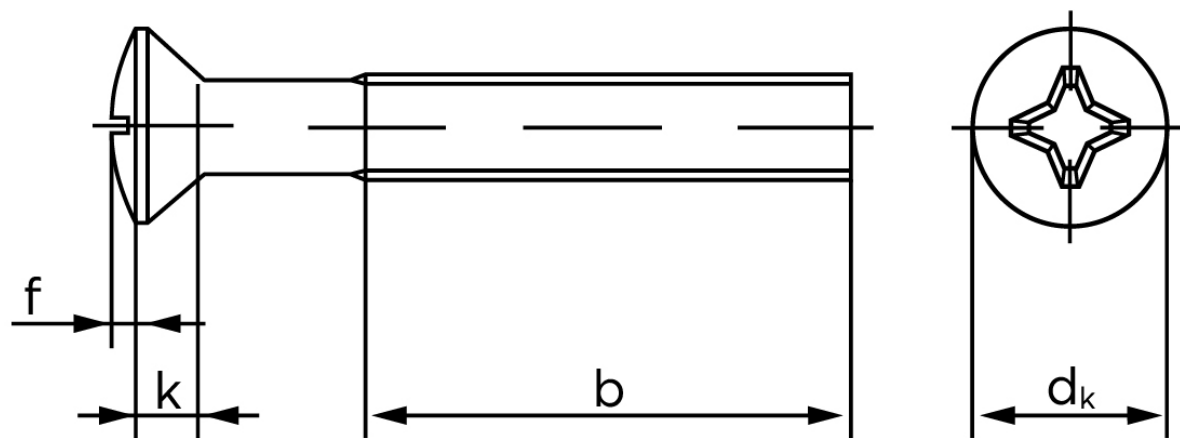

Undersænket Maskinskrue Med Linsehoved DIN 966 Rustfri A2 Med Phillips Krydskærv M5x30 -H (500 Stk)

SKU: 009669240050030

GTIN:

Norm	DIN 966
Dimensions	5
d_k ISO/DIN	9.3/9.2
$k_{ISO/DIN}$	2.7/2.5
b	25
f	1,25
n	1,2
Kærv Str.	2

Bemærk disse data er vejledende, og informationerne skal anses som vejledende, Bolte.dk stiller ingen garanti eller kan stilles til ansvar for overstående datatabel. Er du i tvivl så kontakt os på 75154999.

Vil du vide mere om dette produkt

Forespørg pris her