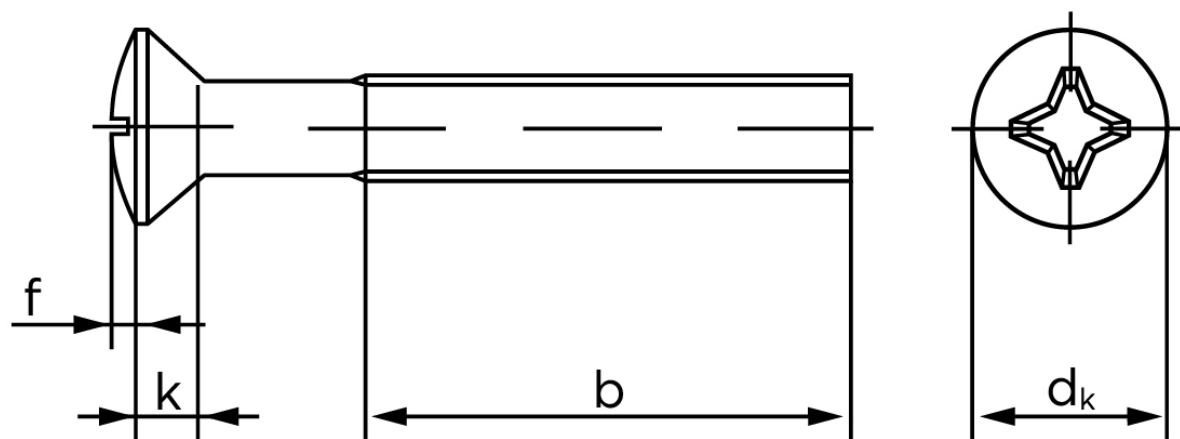

Undersænket Maskinskrue Med Linsehoved DIN 966 Elforzinket Stål Kl. 4.8 Med Phillips Krydskærv M5x35 - H (500 Stk)

SKU: 009664140050035

GTIN:

Norm	DIN 966
Dimensions	5
d_k ISO/DIN	9.3/9.2
$k_{ISO/DIN}$	2.7/2.5
b	25
f	1,25
n	1,2
Kærv Str.	2

Bemærk disse data er vejledende, og informationerne skal anses som vejledende, Bolte.dk stiller ingen garanti eller kan stilles til ansvar for overstående datatabel. Er du i tvivl så kontakt os på 75154999.

Vil du vide mere om dette produkt
Forespørg pris her