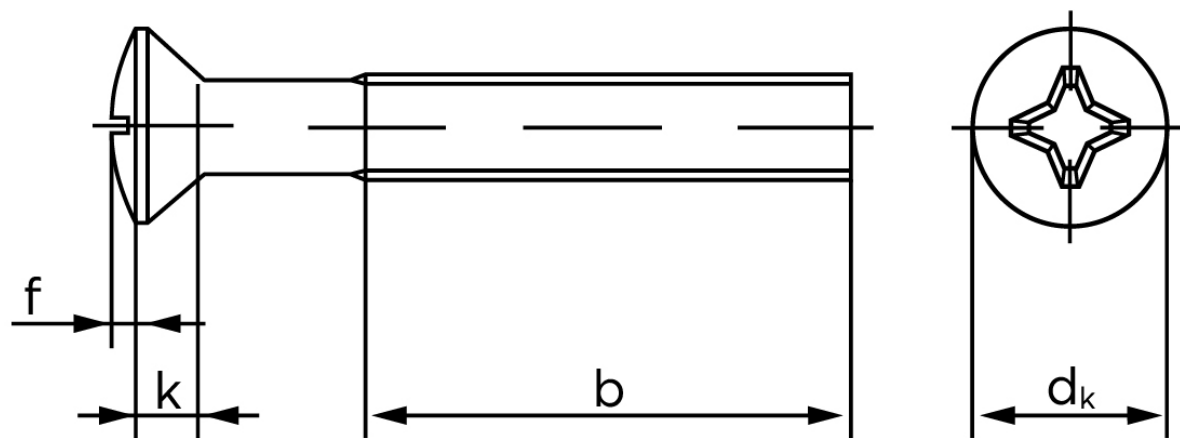

Undersænket Maskinskrue Med Linsehoved DIN 966 Rustfri A2 Med Phillips Krydskærv M5x35 -H (500 Stk)

SKU: 009669240050035

GTIN:

Norm	DIN 966
Dimensions	5
d_k ISO/DIN	9.3/9.2
$k_{ISO/DIN}$	2.7/2.5
b	25
f	1,25
n	1,2
Kærv Str.	2

Bemærk disse data er vejledende, og informationerne skal anses som vejledende, Bolte.dk stiller ingen garanti eller kan stilles til ansvar for overstående datatabel. Er du i tvivl så kontakt os på 75154999.

Vil du vide mere om dette produkt
Forespørg pris her