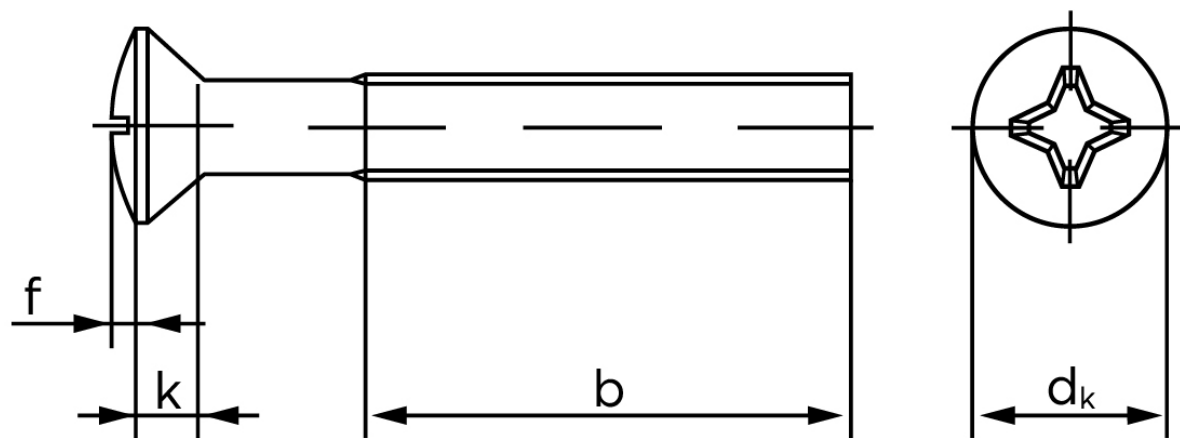

Undersænket Maskinskrue Med Linsehoved DIN 966 Rustfri A2 Med Phillips Krydskærv M5x40 -H (200 Stk)

SKU: 009669240050040

GTIN:

Norm	DIN 966
Dimensions	5
d_k ISO/DIN	9.3/9.2
$k_{ISO/DIN}$	2.7/2.5
b	25
f	1,25
n	1,2
Kærv Str.	2

Bemærk disse data er vejledende, og informationerne skal anses som vejledende, Bolte.dk stiller ingen garanti eller kan stilles til ansvar for overstående datatabel. Er du i tvivl så kontakt os på 75154999.

Vil du vide mere om dette produkt
Forespørg pris her