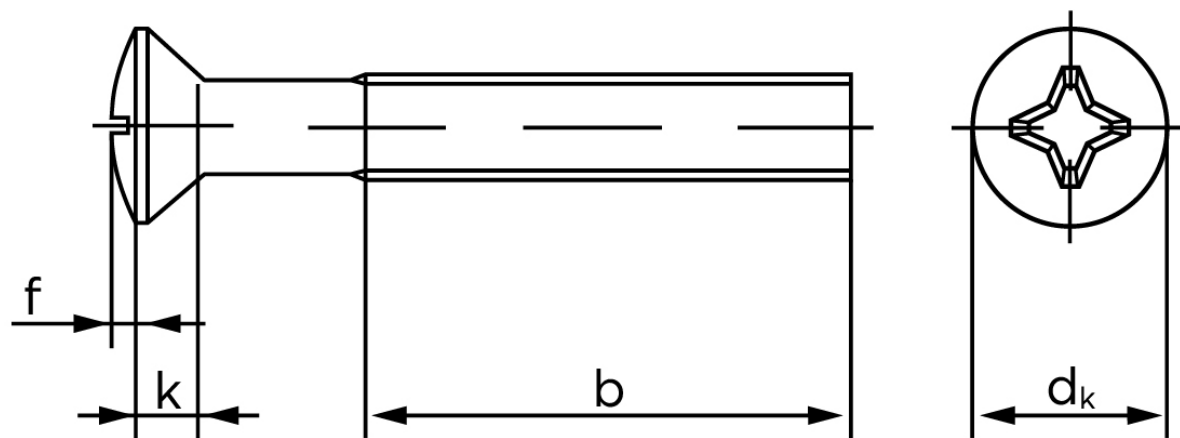

Undersænket Maskinskrue Med Linsehoved DIN 966 Rustfri A2 Med Phillips Krydskærv M5x45 -H (200 Stk)

SKU: 009669240050045

GTIN:

Norm	DIN 966
Dimensions	5
d_k ISO/DIN	9.3/9.2
$k_{ISO/DIN}$	2.7/2.5
b	25
f	1,25
n	1,2
Kærv Str.	2

Bemærk disse data er vejledende, og informationerne skal anses som vejledende, Bolte.dk stiller ingen garanti eller kan stilles til ansvar for overstående datatabel. Er du i tvivl så kontakt os på 75154999.

Vil du vide mere om dette produkt

Forespørg pris her