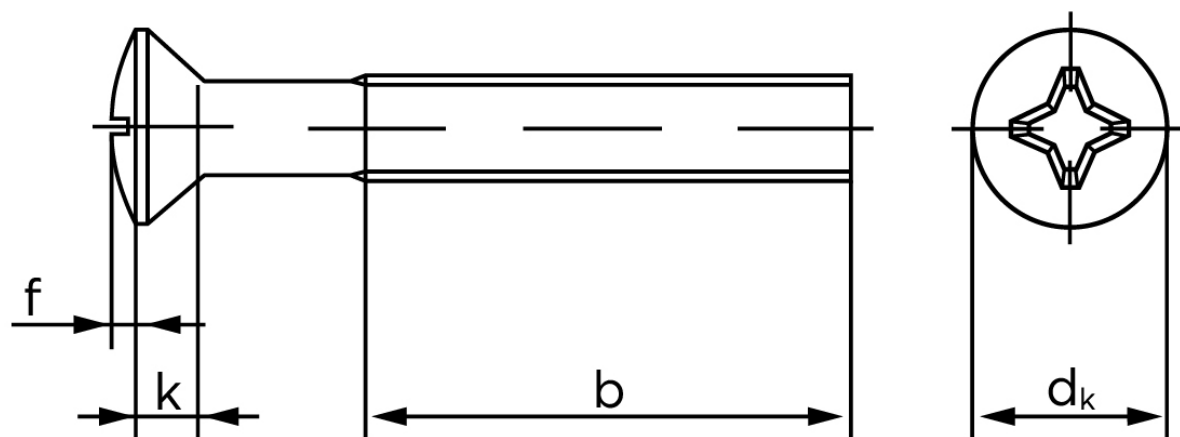

Undersænket Maskinskrue Med Linsehoved DIN 966 Rustfri-Syrefast A4 Med Phillips Krydskærv M5x50 -H (200 Stk)

SKU: 009669440050050

GTIN:

Norm	DIN 966
Dimensions	5
d_k ISO/DIN	9.3/9.2
$k_{ISO/DIN}$	2.7/2.5
b	25
f	1,25
n	1,2
Kærv Str.	2

Bemærk disse data er vejledende, og informationerne skal anses som vejledende, Bolte.dk stiller ingen garanti eller kan stilles til ansvar for overstående datatabel. Er du i tvivl så kontakt os på 75154999.

Vil du vide mere om dette produkt
Forespørg pris her