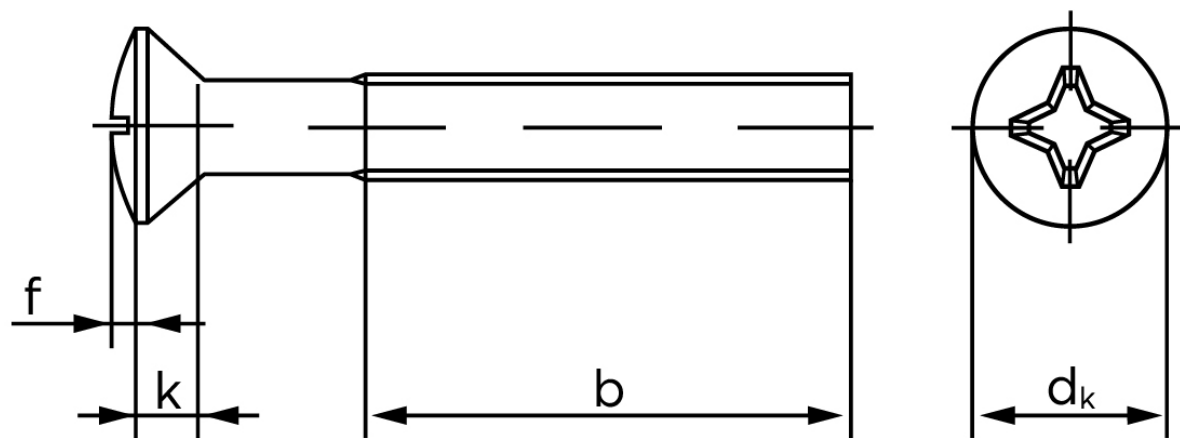

Undersænket Maskinskrue Med Linsehoved DIN 966 Rustfri A2 Med Phillips Krydskærv M5x55 -H (200 Stk)

SKU: 009669240050055

GTIN:

Norm	DIN 966
Dimensions	5
d_k ISO/DIN	9.3/9.2
$k_{ISO/DIN}$	2.7/2.5
b	25
f	1,25
n	1,2
Kærv Str.	2

Bemærk disse data er vejledende, og informationerne skal anses som vejledende, Bolte.dk stiller ingen garanti eller kan stilles til ansvar for overstående datatabel. Er du i tvivl så kontakt os på 75154999.

Vil du vide mere om dette produkt

Forespørg pris her