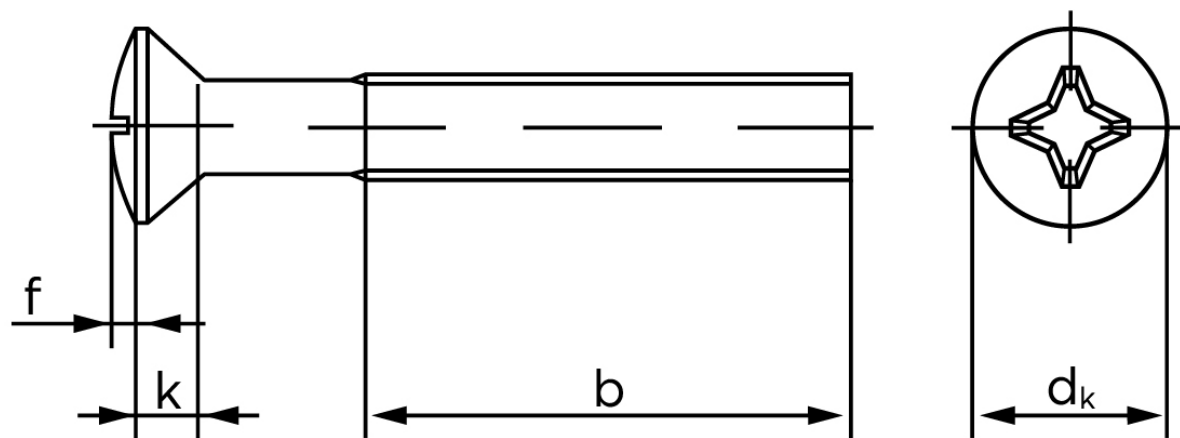

Undersænket Maskinskrue Med Linsehoved DIN 966 Rustfri A2 Med Phillips Krydskærv M5x6 -H (500 Stk)

SKU: 009669240050006

GTIN:

Norm	DIN 966
Dimensions	5
d_k ISO/DIN	9.3/9.2
$k_{ISO/DIN}$	2.7/2.5
b	25
f	1,25
n	1,2
Kærv Str.	2

Bemærk disse data er vejledende, og informationerne skal anses som vejledende, Bolte.dk stiller ingen garanti eller kan stilles til ansvar for overstående datatabel. Er du i tvivl så kontakt os på 75154999.

Vil du vide mere om dette produkt

Forespørg pris her