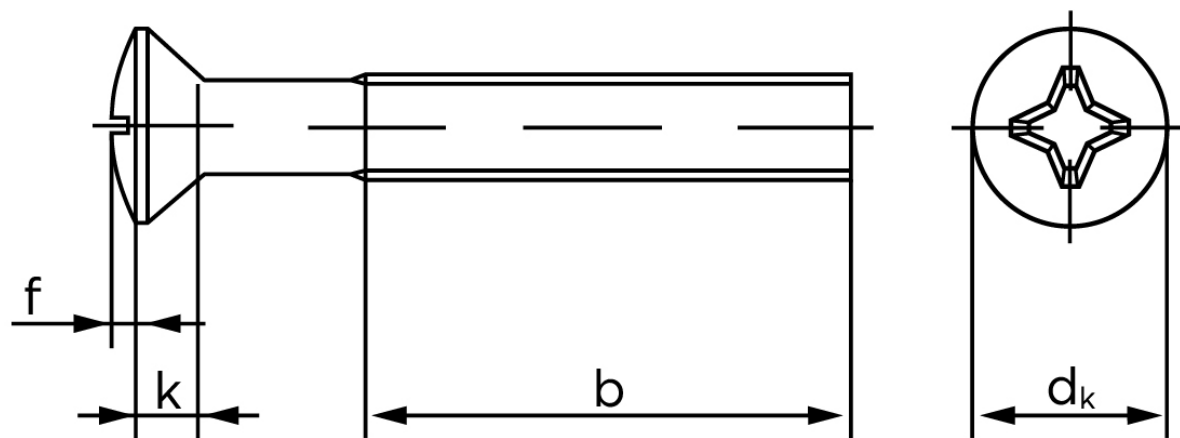

Undersænket Maskinskrue Med Linsehoved DIN 966 Rustfri A2 Med Phillips Krydskærv M5x60 -H (200 Stk)

SKU: 009669240050060

GTIN:

Norm	DIN 966
Dimensions	5
d_k ISO/DIN	9.3/9.2
$k_{ISO/DIN}$	2.7/2.5
b	25
f	1,25
n	1,2
Kærv Str.	2

Bemærk disse data er vejledende, og informationerne skal anses som vejledende, Bolte.dk stiller ingen garanti eller kan stilles til ansvar for overstående datatabel. Er du i tvivl så kontakt os på 75154999.

Vil du vide mere om dette produkt
Forespørg pris her