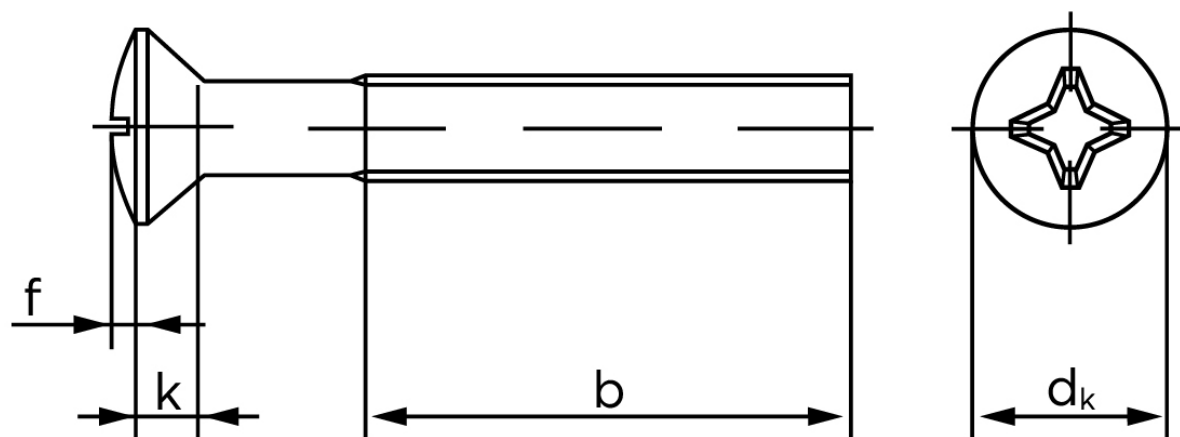

Undersænket Maskinskrue Med Linsehoved DIN 966 Elforzinket Stål Kl. 4.8 Med Phillips Krydskærv M5x80 - H (200 Stk)

SKU: 009664140050080

GTIN:

Norm	DIN 966
Dimensions	5
d_k ISO/DIN	9.3/9.2
$k_{ISO/DIN}$	2.7/2.5
b	25
f	1,25
n	1,2
Kærv Str.	2

Bemærk disse data er vejledende, og informationerne skal anses som vejledende, Bolte.dk stiller ingen garanti eller kan stilles til ansvar for overstående datatabel. Er du i tvivl så kontakt os på 75154999.

Vil du vide mere om dette produkt
Forespørg pris her