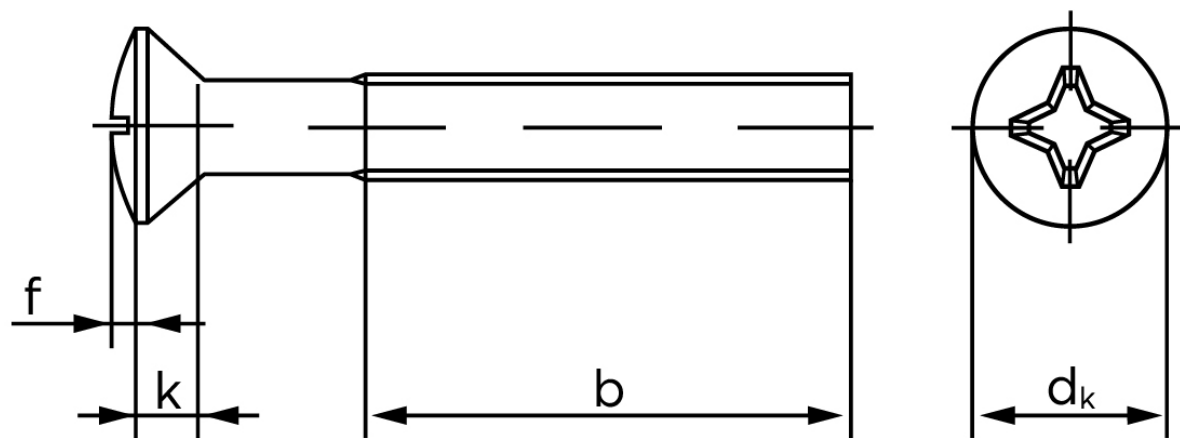

Undersænket Maskinskrue Med Linsehoved DIN 966 Rustfri A2 Med Phillips Krydskærv M5x80 -H (200 Stk)

SKU: 009669240050080

GTIN:

Norm	DIN 966
Dimensions	5
d_k ISO/DIN	9.3/9.2
$k_{ISO/DIN}$	2.7/2.5
b	25
f	1,25
n	1,2
Kærv Str.	2

Bemærk disse data er vejledende, og informationerne skal anses som vejledende, Bolte.dk stiller ingen garanti eller kan stilles til ansvar for overstående datatabel. Er du i tvivl så kontakt os på 75154999.

Vil du vide mere om dette produkt

Forespørg pris her