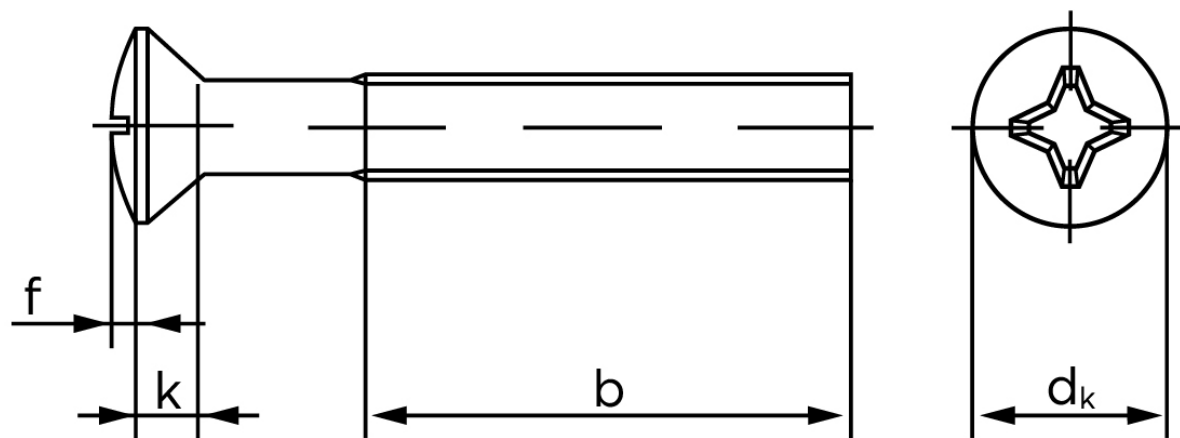

Undersænket Maskinskrue Med Linsehoved DIN 966 Rustfri A2 Med Phillips Krydskærv M6x10 -H (200 Stk)

SKU: 009669240060010

GTIN:

Norm	DIN 966
Dimensions	6
d_k ISO/DIN	11.3/11
$k_{ISO/DIN}$	3.3/3
b	28
f	1,5
n	1,6
Kærv Str.	3

Bemærk disse data er vejledende, og informationerne skal anses som vejledende, Bolte.dk stiller ingen garanti eller kan stilles til ansvar for overstående datatabel. Er du i tvivl så kontakt os på 75154999.

Vil du vide mere om dette produkt
Forespørg pris her