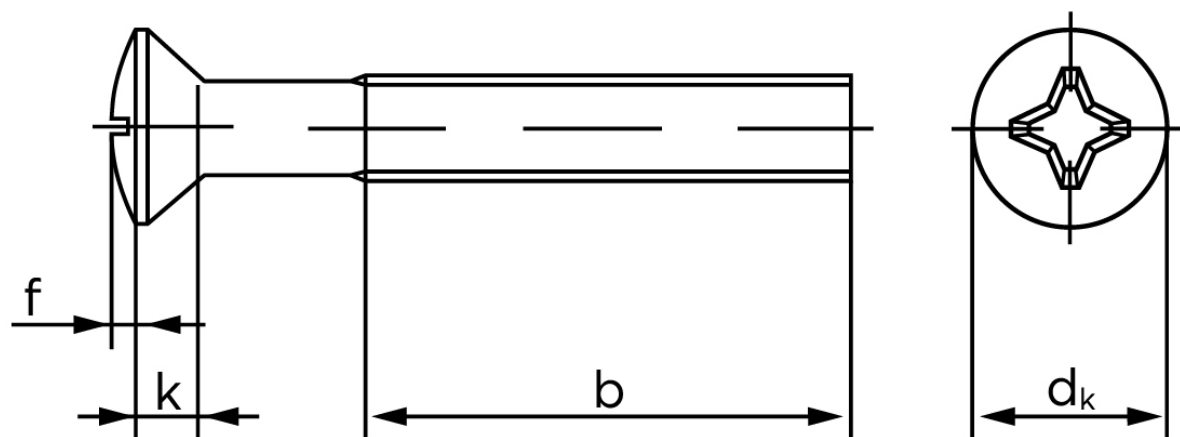

Undersænket Maskinskrue Med Linsehoved DIN 966 Elforzinket Stål Kl. 4.8 Med Phillips Krydskærv M6x12 - H (200 Stk)

SKU: 009664149060012

GTIN:

Norm	DIN 966
Dimensions	6
d_k ISO/DIN	11.3/11
$k_{ISO/DIN}$	3.3/3
b	28
f	1,5
n	1,6
Kærv Str.	3

Bemærk disse data er vejledende, og informationerne skal anses som vejledende, Bolte.dk stiller ingen garanti eller kan stilles til ansvar for overstående datatabel. Er du i tvivl så kontakt os på 75154999.

Vil du vide mere om dette produkt
Forespørg pris her