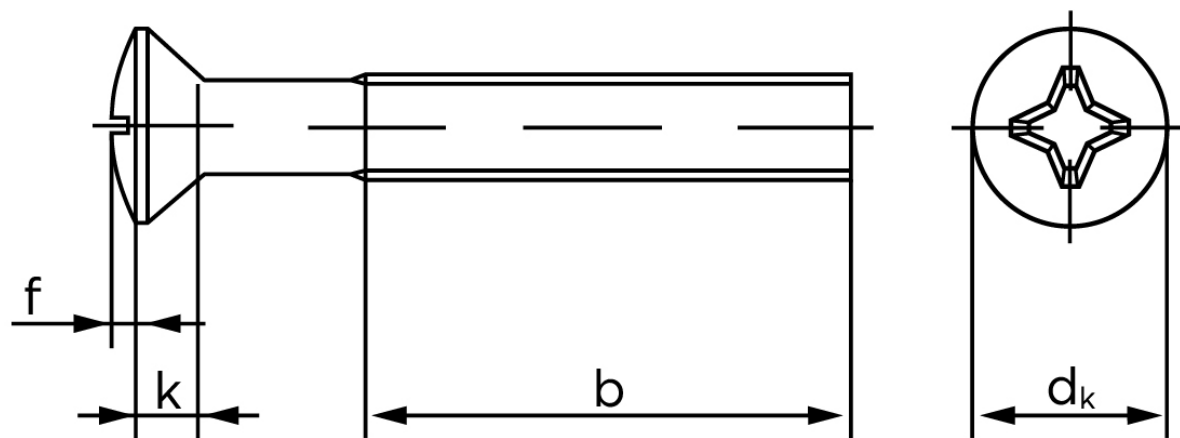

Undersænket Maskinskrue Med Linsehoved DIN 966 Rustfri A2 Med Phillips Krydskærv M6x12 -H (200 Stk)

SKU: 009669240060012

GTIN:

Norm	DIN 966
Dimensions	6
d_k ISO/DIN	11.3/11
$k_{ISO/DIN}$	3.3/3
b	28
f	1,5
n	1,6
Kærv Str.	3

Bemærk disse data er vejledende, og informationerne skal anses som vejledende, Bolte.dk stiller ingen garanti eller kan stilles til ansvar for overstående datatabel. Er du i tvivl så kontakt os på 75154999.

Vil du vide mere om dette produkt

Forespørg pris her