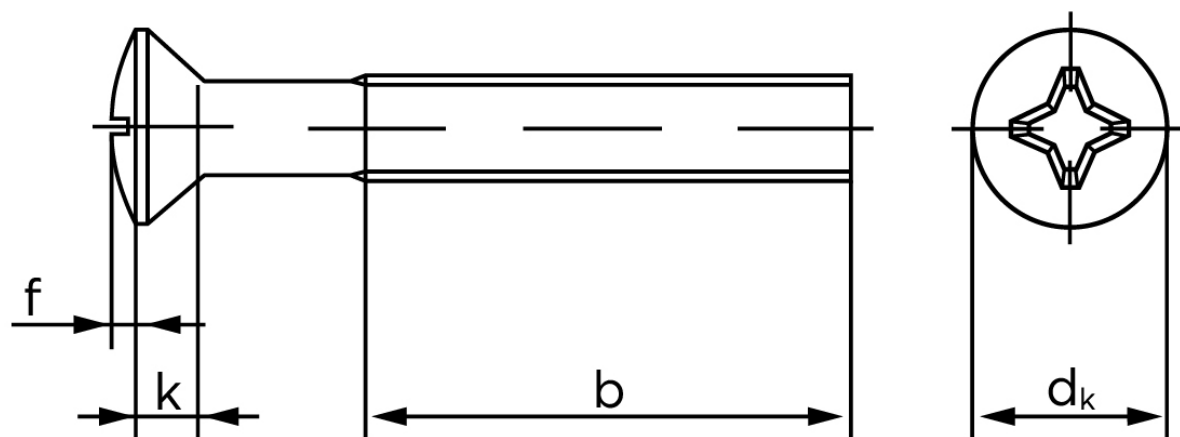

Undersænket Maskinskrue Med Linsehoved DIN 966 Rustfri-Syrefast A4 Med Phillips Krydskærv M6x12 -H (200 Stk)

SKU: 009669440060012

GTIN:

Norm	DIN 966
Dimensions	6
d_k ISO/DIN	11.3/11
$k_{ISO/DIN}$	3.3/3
b	28
f	1,5
n	1,6
Kærv Str.	3

Bemærk disse data er vejledende, og informationerne skal anses som vejledende, Bolte.dk stiller ingen garanti eller kan stilles til ansvar for overstående datatabel. Er du i tvivl så kontakt os på 75154999.

Vil du vide mere om dette produkt
Forespørg pris her