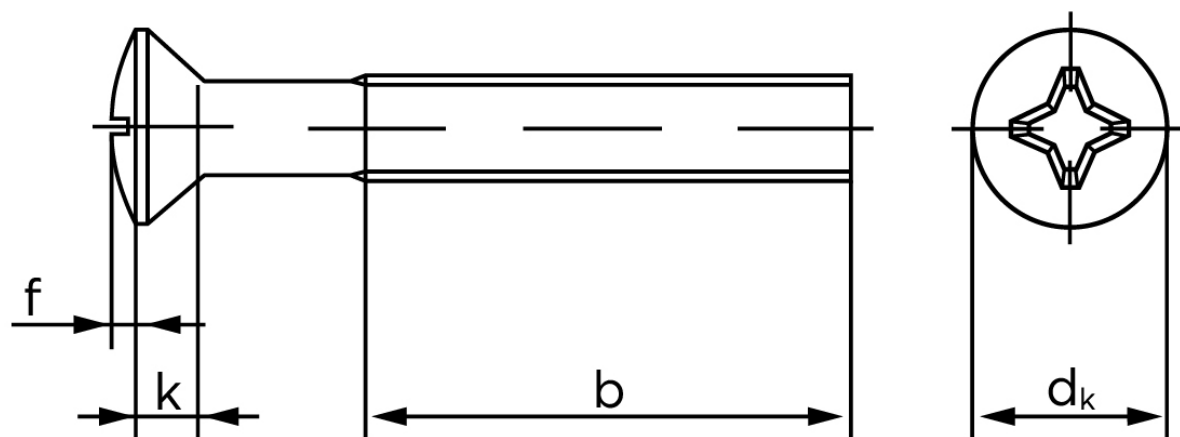

Undersænket Maskinskrue Med Linsehoved DIN 966 Elforzinket Stål Kl. 4.8 Med Phillips Krydskærv M6x16 - H (1000 Stk)

SKU: 009664140060016

GTIN:

Norm	DIN 966
Dimensions	6
d_k ISO/DIN	11.3/11
$k_{ISO/DIN}$	3.3/3
b	28
f	1,5
n	1,6
Kærv Str.	3

Bemærk disse data er vejledende, og informationerne skal anses som vejledende, Bolte.dk stiller ingen garanti eller kan stilles til ansvar for overstående datatabel. Er du i tvivl så kontakt os på 75154999.

Vil du vide mere om dette produkt
Forespørg pris her