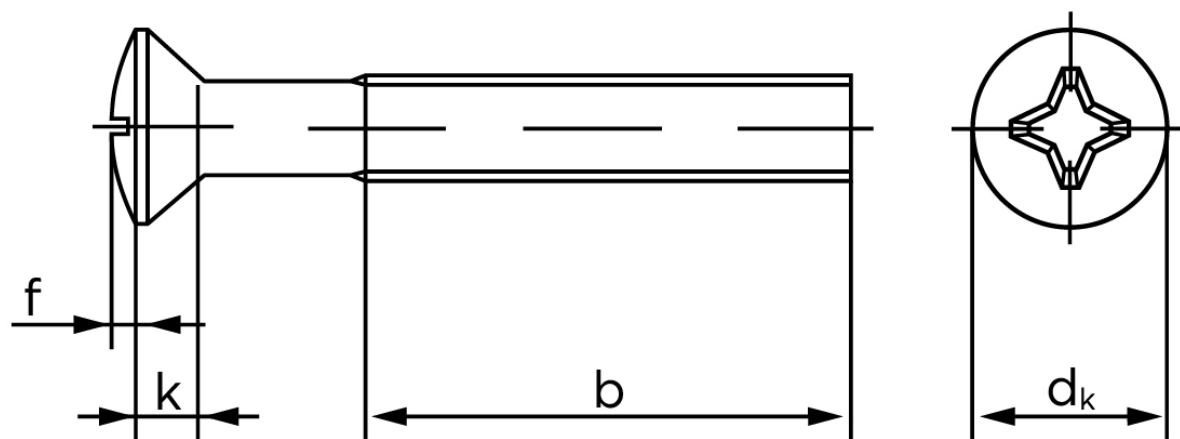

Undersænket Maskinskrue Med Linsehoved DIN 966 Elforzinket Stål Kl. 4.8 Med Phillips Krydskærv M6x16 - H (200 Stk)

SKU: 009664149060016

GTIN:

Norm	DIN 966
Dimensions	6
d_k ISO/DIN	11.3/11
$k_{ISO/DIN}$	3.3/3
b	28
f	1,5
n	1,6
Kærv Str.	3

Bemærk disse data er vejledende, og informationerne skal anses som vejledende, Bolte.dk stiller ingen garanti eller kan stilles til ansvar for overstående datatabel. Er du i tvivl så kontakt os på 75154999.

Vil du vide mere om dette produkt
Forespørg pris her