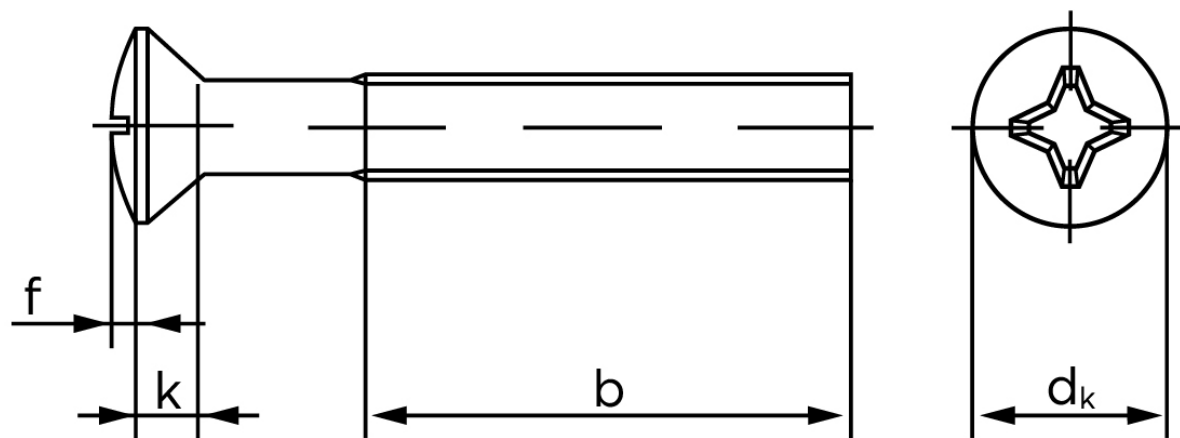

Undersænket Maskinskrue Med Linsehoved DIN 966 Rustfri A2 Med Phillips Krydskærv M6x16 -H (200 Stk)

SKU: 009669240060016

GTIN:

Norm	DIN 966
Dimensions	6
d_k ISO/DIN	11.3/11
$k_{ISO/DIN}$	3.3/3
b	28
f	1,5
n	1,6
Kærv Str.	3

Bemærk disse data er vejledende, og informationerne skal anses som vejledende, Bolte.dk stiller ingen garanti eller kan stilles til ansvar for overstående datatabel. Er du i tvivl så kontakt os på 75154999.

Vil du vide mere om dette produkt

Forespørg pris her