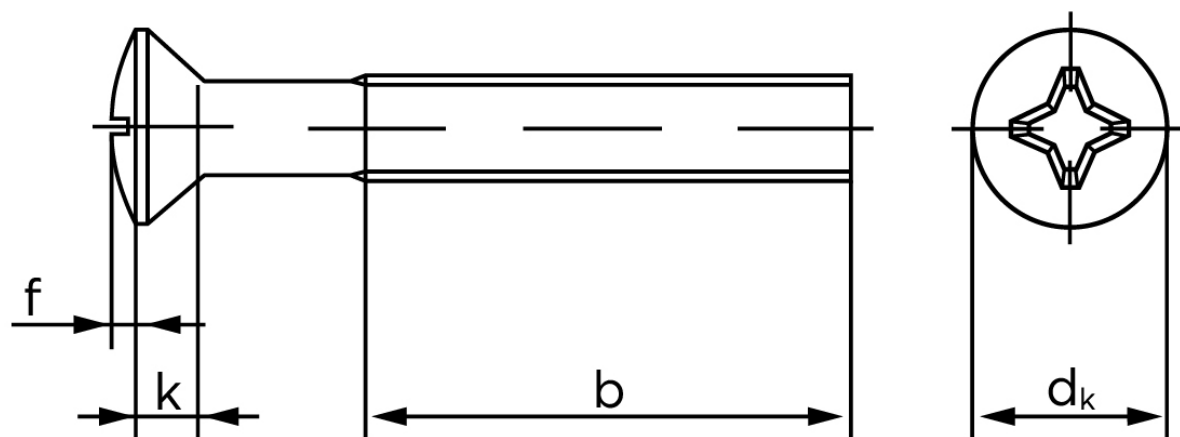

Undersænket Maskinskrue Med Linsehoved DIN 966 Rustfri-Syrefast A4 Med Phillips Krydskærv M6x16 -H (200 Stk)

SKU: 009669440060016

GTIN:

Norm	DIN 966
Dimensions	6
d_k ISO/DIN	11.3/11
$k_{ISO/DIN}$	3.3/3
b	28
f	1,5
n	1,6
Kærv Str.	3

Bemærk disse data er vejledende, og informationerne skal anses som vejledende, Bolte.dk stiller ingen garanti eller kan stilles til ansvar for overstående datatabel. Er du i tvivl så kontakt os på 75154999.

Vil du vide mere om dette produkt
Forespørg pris her